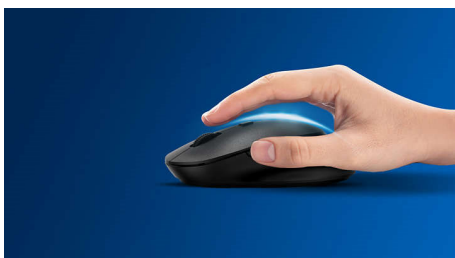

Pohodlné a ergonomické provedení

Pohodlné a ergonomické provedení myši přináší skvělý pocit