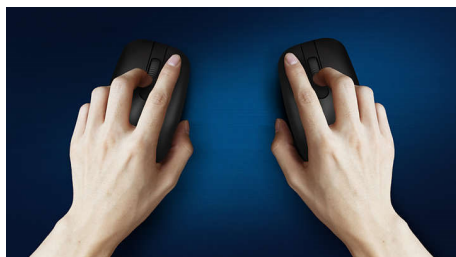

Provedení myši uzpůsobené pro obě ruce

Tvar myši uzpůsobený pro levou i pravou ruku přináší skvělý pocit