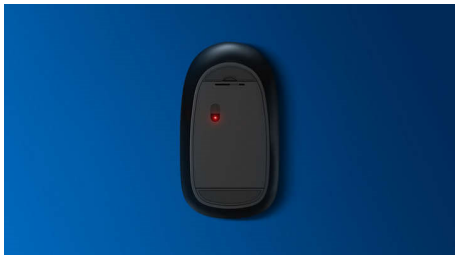

Kabelová myš
4 tlačítka kabelová USB, Optický senzor

Přednosti

Plynulé optické sledování pohybu

Plynulé ovládání díky optickému sledování pohybu s vysokým rozlišením