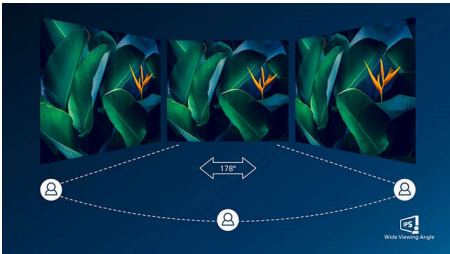

Kestävyyttä käytössä

- Pakkaukset 100 % kierrätysmateriaalia
- PowerSensor käyttää jopa 70 % vähemmän sähköä

PHILIPS

Kohokohdat

USB-C-liitäntä

Tässä Philips-näytössä on USB-C-liitäntä, jota voi käyttää virransyöttöön. Älykäs ja joustava virranhallinta mahdollistaa yhteensopivan laitteen lataamisen suoraan. Ohuen käännettävän USB-C-liitäntän avulla liittäminen onnistuu helposti yhdellä kaapelilla. Voit katsoa HD-videokuvaa ja siirtää dataa todella nopeasti samalla, kun lataat yhteensopivaa laitetta.

IPS-tekniikka

IPS-näyttöjen edistyksellisen tekniikan ansiosta saat erittäin laajat 178/178 asteen katselukulmat, jotka mahdollistavat näytön katsomisen lähes mistä tahansa katselusuunnasta – jopa 90-asteen kulmassa! Tavanomaisista TN-näytöistä poiketen IPS-näytöissä on erittäin terävä kuva ja elävät värit. Niinpä ne ovat ihanteellisia valokuvien ja elokuvien katseluun, Internetin selaamiseen sekä tarkkaa värien erottelua ja yhtenäistä kirkkautta vaativien ammattisovellusten käyttöön.

SmartErgoBase

SmartErgoBase-näyttöteline parantaa näytön ergonomisuutta ja johtojen hallintaa. Teline kiertyy, kallistuu ja kääntyy eri kulmiin, mikä takaa käyttömukavuuden. Korkeussäädettävä jalusta takaa optimaalisen katselutason, mikä vähentää pitkän työpäivän tuomaa fyysistä rasitusta. Johtojenhallintajärjestelmä selkeyttää johtojen sekasotkua ja pitää työtilan siistinä ja ammattimaisena.