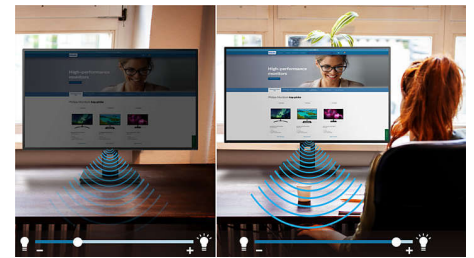

PowerSensor

PowerSensor on sisäänrakennettu "ihmistunnistin", joka lähettää ja vastaanottaa turvallisia infrapunasignaaleja. Signaalien avulla tarkistetaan, onko käyttäjä paikalla. PowerSensor vähentää automaattisesti näytön kirkkautta, kun käyttäjä poistuu paikalta, mikä säästää jopa 70 prosenttia energiakustannuksissa ja pidentää näytön käyttöikää.

Pakkaukset 100 % kierrätysmateriaalia

Täysin kierrätettävän materiaali ansiosta tuotteen ympäristövaikutus on pienin mahdollinen.

Erittäin nopea tiedonsiirto

Huippunopea USB 3.2 -tiedonsiirto