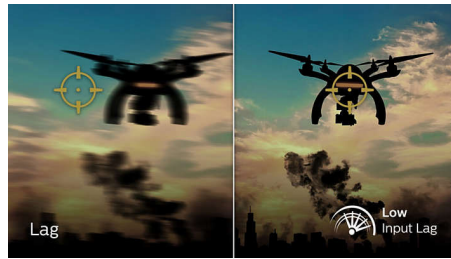

Lage invoervertraging

Vertraging is de tijd die verstrijkt tussen het uitvoeren van een actie met aangesloten apparaten en het resultaat op het scherm zien. Minimale vertraging verkort de tijd tussen het invoeren van een opdracht naar de monitor. Hierdoor verloopt het spelen van twitch-gevoelige videogames een stuk beter, wat vooral van belang is voor wie snelle, competitieve games speelt.