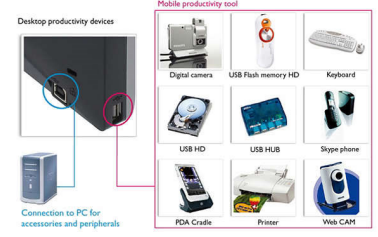

SmartTouch kontroller

SmartTouch kontroller, çıkıntılı düğmelerin yerini alan akıllı, dokunmaya duyarlı tuşlardır. En hafif dokunuşunuza bile tepki veren SmartTouch kontrolleri örneğin monitörünüzü açmak veya SmartImage Lite ile ekranınızın parlaklığını ve keskinliğini artırmak için kullanılabilir. Etkin hale geldiğinde SmartTouch tuşlarının ışığı komutlarınızın işleme girdiğini göstermek üzere yanmaya başlar.

Çift giriş

VGA connector

DVI connector

Çift giriş, hem analog VGA hem de dijital DVI sinyal girişlerine uyum sağlayacak konektörler sağlar.

USB 2.0 port

USB portu, kullanıcının USB bellek cihazları, kamera, portatif HDD, Web kamerası, PDA, Yazıcı ve USB bağlantısı bulunan birçok tak ve çalıştır multimedya cihazını kolayca bağlayabilmesini mümkün kılar. Monitörde bulunan pratik USB 2.0 portu USB 2.0 sinyallerinin bilgisayara aktarılabilmesini sağlar. Kamera veya HDD gibi monitörün USB portu tarafından sağlanabilecek olandan daha fazla güç gereksinimi olan birçok cihazın ayrıca açılması gerektiğini unutmayın