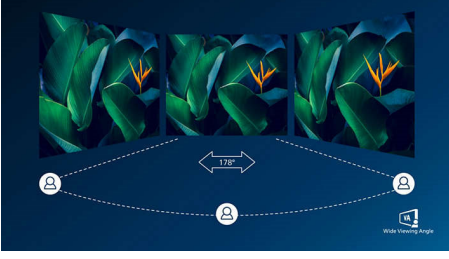

Göz alıcı görseller

- Canlı, ayrıntılı görüntüler için 16:9 Full HD ekran
- Zengin siyah ayrıntılar için SmartContrast
- VA ekran harika görüntüler ve geniş izleme açıları sunar

PHILIPS

Oyun monitörü
E Line 68,6 cm (27 inç), 1920 x 1080 (Full HD)

Özellikler

VA ekran

Philips VA LED ekranda kullanılan çok alanlı dikey hizalama teknolojisi, son derece yüksek statik kontrast oranları sayesinde ekstra parlak ve canlı görüntüler sağlar. Standart ofis uygulamalarının kolaylıkla kullanılabilmesinin yanı sıra özellikle fotoğraf, web'de gezinme, film, oyun ve zorlu grafik uygulamaları için idealdir. Optimize edilmiş piksel yönetim teknolojisi 178/178 derece ekstra geniş izleme açısı sağlayarak net görüntüler verir.