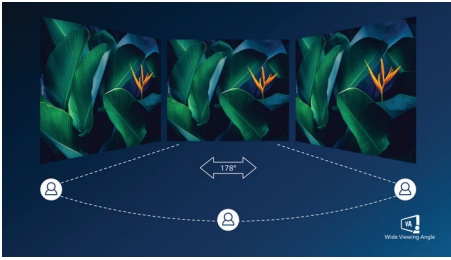

- Màn hình có đường viền hẹp mang đến diện mạo mượt mà
- Mắt ít mệt mỏi hơn với Công nghệ không nháy hình
- Chế độ LowBlue không gây hại cho mắt
- HDMI đảm bảo kết nối kỹ thuật số đa năng

Mỗi ngày một xanh hơn

Màn hình LCD
E Line 24 (đường chéo 23,6" / 59,9 cm), 1920 x 1080 (Full HD)

243E9QHSW/74

Những nét chính

Màn hình VA

Màn hình LED VA của Philips sử dụng công nghệ căn chỉnh chiều dọc đa miền tiên tiến, cho bạn tỷ lệ tương phản rất cao, giúp tạo ra hình ảnh rực rỡ và sống động hơn. Bên cạnh việc xử lý dễ dàng các ứng dụng văn phòng chuẩn, công nghệ này đặc biệt thích hợp cho ảnh, duyệt web, phim, trò chơi và các ứng dụng đòi hỏi đồ họa cao. Công nghệ quản lý điểm ảnh tối ưu cho bạn góc nhìn rộng 178/178 độ, giúp có được hình ảnh sinh động.

Màn hình Full HD 16:9

Chất lượng hình ảnh là vấn đề khiến bạn quan tâm. Tuy các màn hình thông thường cũng có chất lượng hình ảnh tốt nhưng bạn vẫn muốn có hình ảnh tốt hơn. Màn hình này được trang bị độ phân giải Full HD 1920 x 1080 nâng cao, cho những chi tiết sinh động đi cùng với độ sáng cao, độ tương phản đến không thể tin nổi và màu sắc trung thực cho hình ảnh sống động như ngoài đời thực.

Viễn siêu hẹp

Các màn hình Philips mới có đường viền siêu hẹp, cho phép giảm thiểu sự xao nhãng và kích thước xem tối đa. Đặc biệt thích hợp cho các thiết lập nhiều màn hình hoặc xếp lát như chơi game, thiết kế đồ họa và các ứng dụng chuyên nghiệp, màn hình đường viền siêu hẹp mang đến cho bạn cảm giác như sử dụng một màn hình lớn.