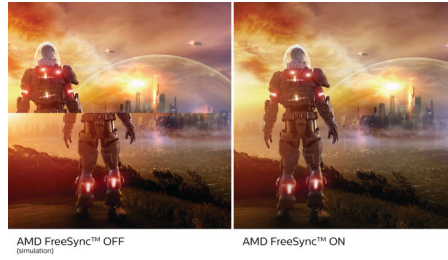

Chơi game siêu êm

Không nên chọn chơi game nếu game bị giật hình hoặc khung hình bị nứt. Với màn hình Philips mới, điều này không còn nữa. Đạt được hiệu suất mượt mà, không có xáo ảnh ở hầu như mọi tốc độ khung hình với công nghệ AMD FreeSync™, tốc độ làm mới nhanh mượt mà và thời gian phản hồi siêu nhanh.