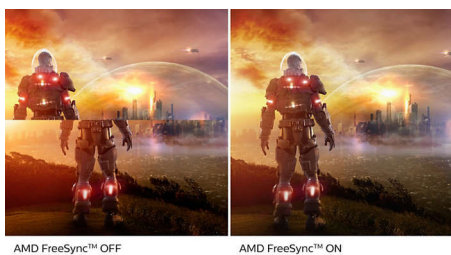

AMD FreeSync™ Premium

Геймингът не трябва да е избор между накъсан геймплей и насечени кадри. AMD FreeSync™ Premium предоставя на сериозните гейъри плавна игра без прекъсване и забавяне с върхова производителност. Не правете компромиси, играйте уверено с висока скорост на обновяване, компенсация на ниска кадрова честота и ниско забавяне.