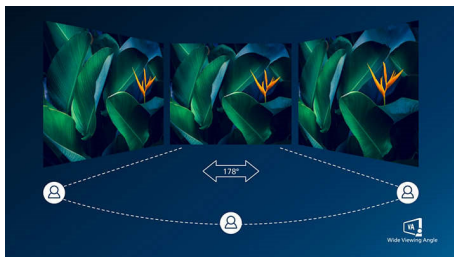

Акценти

VA дисплей

LED дисплеят VA на Philips използва авангардната технология MVA (Multi-domain Vertical Alignment), която ви предоставя свръхвисок статичен контраст за още по-живи и ярки изображения. Той се справя с лекота със стандартните офис приложения и е особено подходящ за снимки, сърфиране в интернет, филми, игри и сериозни графични приложения. Неговата оптимизирана технология за управление на пикселите ви осигурява свръхширок ъгъл на гледане от 178/178 градуса, което води до отчетливи изображения.