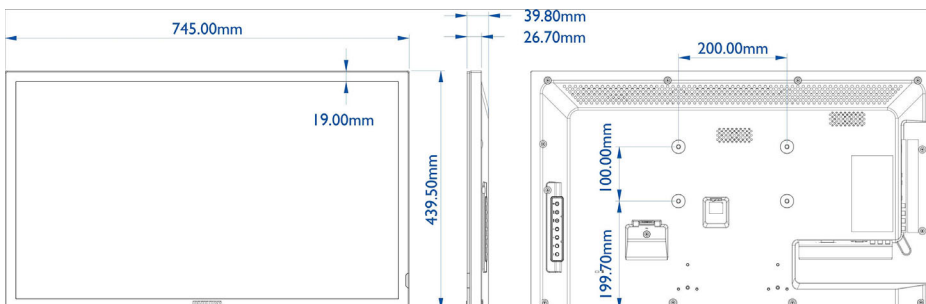

Afmetingen

- Diepte van de doos: 119,0 mm
- Hoogte van de doos: 557,0 mm
- Breedte van de doos: 821,0 mm
- Breedte van het apparaat: 745,0 mm
- Gewicht van het product: 6,5 kg
- Hoogte van het apparaat: 439,5 mm
- Diepte van het apparaat: 39,8 mm
- Geschikt voor wandmontage: 200 x 100 mm
- Randbreedte: 19 mm
- Gewicht (incl. verpakking): 9,0 kg

Voorwaarden voor een goede werking

- Temperatuurbereik (in bedrijf): 0 ~ 40 °C
- MTBF: 60.000 uur
- Relatieve vochtigheid: 5 ~ 90 %

Multimediatoepassingen

- Video afspelen via USB: 3G2, 3GP, ASF, ASX, AVI, DAT, F4V, FLV, M2TS, M4V, MK3D, MKV, MOV, MP4, MPE, MPEG, MPG, MTS, QT, TRP, TS, TTS, VOB, WEBM, WMV, Xvid
- Foto's bekijken via USB: BMP, GIF, JPEG, JPG
- Audio afspelen via USB: AAC, AC3, AIF, AIFF, AMR, EC3, M4A, MP3, OGA, OGG, WAV, WMA

Accessoires

- Meegeleverde accessoires: AC-netsnoer, RS232-kabel, VGA-kabel, Afstandsbediening, Batterijen voor afstandsbediening, Gebruiksaanwijzing op CD-ROM, Snelstartgids

Diversen

- Taalversies in beeldschermmenu: Engels, Frans, Duits, Italiaans, Pools, Turks, Russisch, Vereenvoudigd Chinees, Spaans, Traditioneel Chinees
- Garantie: 3 jaar garantie
- Officiële goedkeuringen: CE, FCC, klasse B, CCC, RoHS, UL/cUL, C-Tick, BSMI, CB, GOST

Publicatiedatum
2024-03-31

Versie: 2.0.1

EAN: 87 12581 65983 7

© 2024 Koninklijke Philips N.V.
Alle rechten voorbehouden.

Specificaties kunnen zonder voorafgaande kennisgeving worden gewijzigd. Handelsmerken zijn het eigendom van Koninklijke Philips N.V. en hun respectieve eigenaren.

www.philips.com