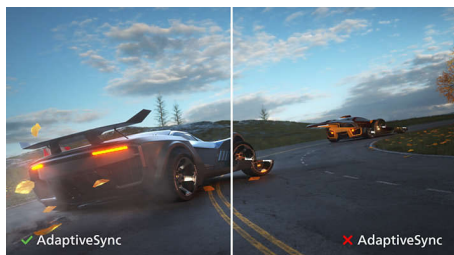

Technológia Adaptive-Sync

Hráči sa pri hraní zvykli stretávať so sekaním a zamízaním obrazu. Technológia Adaptive-Sync zabezpečuje plynulé rýchle obnovenie obrazu a mimoriadne rýchly čas odozvy – to všetko je zárukou plynulého výkonu bez akýchkoľvek artefaktov pri prakticky akejkoľvek rýchlosti zobrazovania snímkov.