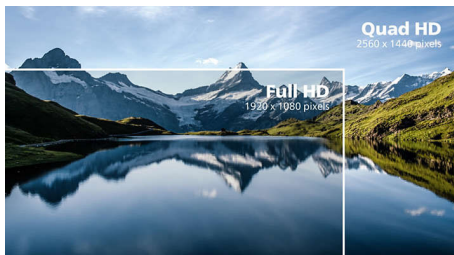

Krištáľovo čistý obraz

Tieto displeje Philips vytvárajú krištáľovo čistý obraz s rozlíšením Quad HD 2 560 x 1 440 alebo 2 560 x 1 080. Vďaka panelom s vysokým výkonom a vysokou hustotou pixelov, podpore rýchlych pripojení, ako napríklad USB-C, Displayport, HDMI, tieto nové displeje skutočne vdýchnu vašim obrázkom a grafike život. Či už ste náročný používateľ, ktorý potrebuje extrémne podrobné informácie pre riešenia CAD-CAM, používate aplikácie na tvorbu 3D grafiky, alebo ste finančný mág pracujúci s obrovskými tabuľkami, displeje od spoločnosti Philips vám vždy zaručia krištáľovo čistý obraz.