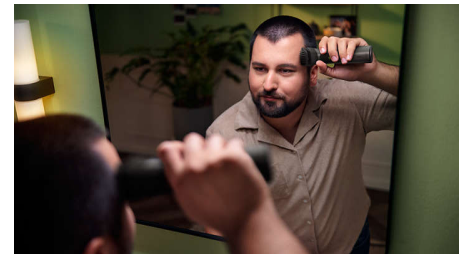

Corte de pelo sencillo

El sistema de peine-guía múltiple del recortador ofrece posiciones de longitud entre 0,5 y 20 mm para ayudarte a crear tu peinado en casa.