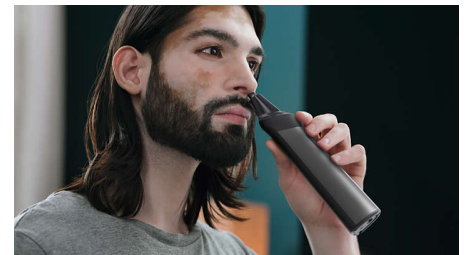

Recortador para nariz, orejas y cejas

El recortador para nariz y orejas elimina el vello no deseado de forma rápida y segura. Mantén las cejas perfiladas con facilidad gracias al peine-guía específico.