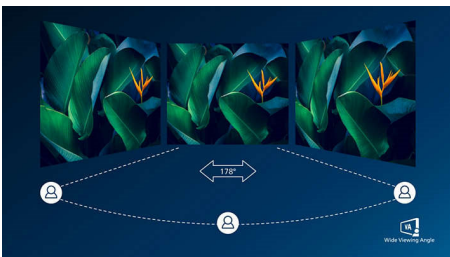

Afișaj VA

Afișajul cu LED VA de la Philips utilizează o tehnologie avansată de aliniere verticală pe mai multe domenii care îți oferă un raport de

contrast static foarte înalt pentru imagini foarte vii și luminoase. Pentru că aplicațiile standard de birou sunt manevrate cu ușurință, este adecvat în mod special pentru fotografii, navigare pe web, filme, jocuri și aplicații grafice solicitante. Tehnologia optimizată de gestionare a pixelilor îți oferă unghiuri extralarge de vizionare de 178/178 grade, rezultând imagini foarte clare.