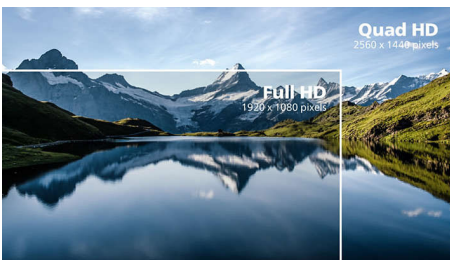

Кристалльно чистое изображение

Эти мониторы Philips обеспечивают кристалльно чистое изображение с разрешением Quad HD 2560 x 1440 или 2560 x 1080 пикселей. Дисплеи оснащены высокопроизводительными панелями с высокой плотностью пикселей и широкополосными портами подключения (среди которых USB-C, DisplayPort, HDMI), благодаря чему изображения и графика буквально оживают на глазах. Дисплеи Philips обеспечат кристалльно чистое изображение всем и каждому: и взыскательным профессионалам, работающим с программами CAD-CAM, и