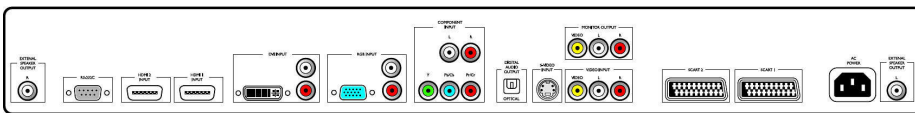

Virta

- Virtalähde: 100-240 V, 50/60 Hz
- Virrankulutus (käynnissä): tyyp. 170 W
- Lepotila: ≤ 7 W

Tuettu näyttöresoluutio

- Tietokoneformaatit: 640 x 480, 60, 72, 75 Hz, 720 x 400, 70 Hz, 800 x 600, 60, 72, 75 Hz, 848 x 480, 60 Hz, 1 024 x 768, 60, 70, 75 Hz, 1280 x 1024, 60 Hz, 1280 x 768, 60 Hz, 1360 x 768, 60 Hz
- Videoformaatit: 480i, 60 Hz, 480p, 60 Hz, 576p, 50 Hz, 576i, 50 Hz, 720p, 50, 60 Hz, 1080i, 50, 60 Hz

Mitat

- Laitteen paino: 28 kg
- Laitteen leveys (tuumaa): 36,56 tuumaa
- Käyttölämpötila: +32 °F - +104 °F
- Laitteen korkeus (tuumaa): 22,22 tuumaa
- Varastointilämpötila: -4 °F - +140 °F
- Laitteen syvyys (tuumaa): 4,61 tuumaa
- Laitteen paino (lb): 61,73 lb
- Suhteellinen kosteus: 5 % - 90
- MTBF: 50 000 tuntia
- Syvyys (ilman jalustaa ja kaiuttimia): 117 mm
- Korkeus (ilman jalustaa ja kaiuttimia): 564 mm
- Leveys (ilman jalustaa ja kaiuttimia): 928 mm
- Käyttölämpötila: 0°C - +40°C
- Varastointilämpötila: -20°C - +60°C

Lisätarvikkeet

- Mukana tulevat lisätarvikkeet: Pöytäjalusta, DVI-D-johto, VGA-johto, Kaukosäädin, Akku, Virtajohto
- Lisätarvikkeet: Kattokiinnitys BM04111&BM01111, Kiinteä seinäkiinnitys BM02111, Joustava seinäkiinnitys BM04111&BM02212
- Käyttöopas CD-levyllä

Yleistä

- Näytön reuna: metallinen antrasiitti
- Takuu: Eurooppa/Pohjois-Amerikka: kolme vuotta, APMEA: yksi vuosi

Julkaisupäivä 2024-03-26

Versio: 2.2.15

UPC: 6 09585 12992 4

© 2024 Koninklijke Philips N.V.
Kaikki oikeudet pidätetään.

Tiedot voivat muuttua ilman erillistä ilmoitusta.
Tavaramerkit ovat Koninklijke Philips N.V:n tai omistajiensa omaisuutta.

www.philips.com