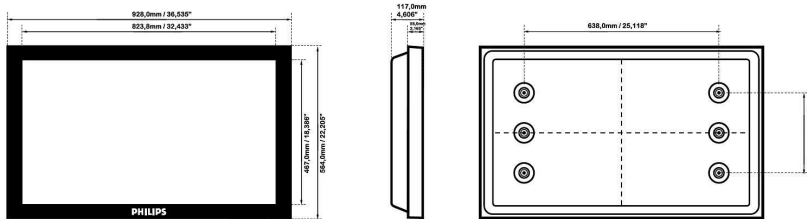

Virta

- Virtalähde: 100-240 V, 50/60 Hz
- Virrankulutus (käynnissä): tyyp. 170 W
- Lepotila: ≤ 7 W

Tuettu näyttöresoluutio

- Tietokoneformaatit: 640 x 480, 60, 72, 75 Hz, 720 x 400, 70 Hz, 800 x 600, 60, 72, 75 Hz, 848 x 480, 60 Hz, 1 024 x 768, 60, 70, 75 Hz, 1280 x 1024, 60 Hz, 1280 x 768, 60 Hz, 1360 x 768, 60 Hz
- Videoformaatit: 480i, 60 Hz, 480p, 60 Hz, 576p, 50 Hz, 576i, 50 Hz, 720p, 50, 60 Hz, 1080i, 50, 60 Hz

Mitat

- Laitteen paino: 28 kg
- Laitteen leveys (tuumaa): 36,56 tuumaa
- Käyttölämpötila: +32 °F - +104 °F
- Laitteen korkeus (tuumaa): 22,22 tuumaa
- Varastointilämpötila: -4 °F - +140 °F
- Laitteen syvyys (tuumaa): 4,61 tuumaa
- Laitteen paino (lb): 61,73 lb
- Suhteellinen kosteus: 5 % - 90
- MTBF: 50 000 tuntia
- Syvyys (ilman jalustaa ja kaiuttimia): 117 mm
- Korkeus (ilman jalustaa ja kaiuttimia): 564 mm
- Leveys (ilman jalustaa ja kaiuttimia): 928 mm
- Käyttölämpötila: 0°C - +40°C
- Varastointilämpötila: -20°C - +60°C

Lisätarvikkeet

- Mukana tulevat lisätarvikkeet: Pöytäjalusta, DVI-D-johto, VGA-johto, Kaukosäädin, Akku, Virtajohto
- Lisätarvikkeet: Kattokiinnitys BM04111&BM01111, Kiinteä seinäkiinnitys BM02111, Joustava seinäkiinnitys BM04111&BM02212
- Käyttöopas CD-levyllä

Yleistä

- Näytön reuna: metallinen antrasiitti
- Takuu: Eurooppa/Pohjois-Amerikka: kolme vuotta, APMEA: yksi vuosi

Julkaisupäivä 2024-03-26

Versio: 2.2.15

UPC: 6 09585 12992 4

© 2024 Koninklijke Philips N.V.
Kaikki oikeudet pidätetään.

Tiedot voivat muuttua ilman erillistä ilmoitusta.
Tavaramerkit ovat Koninklijke Philips N.V:n tai omistajiensa omaisuutta.

www.philips.com