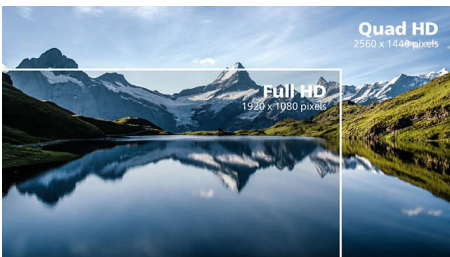

Kristalheldere beelden

Deze Philips-beeldschermen bieden kristalheldere, Quad HD beelden van 2560 x 1440 of 2560 x 1080 pixels. Uw beelden komen tot leven door de hoge prestaties en de grote pixeldichtheid. De beelden kunnen afkomstig zijn van verbindingen met hoge bandbreedte zoals USB-C, DisplayPort of HDMI. Of u nu een veeleisende professional bent die extreem gedetailleerde informatie voor zijn CAD-CAM toepassingen nodig heeft of die grafische 3D-toepassingen gebruikt, of een financieel expert bent die met enorme

spreadsheets werkt, Philips-displays geven u een kristalhelder beeld.