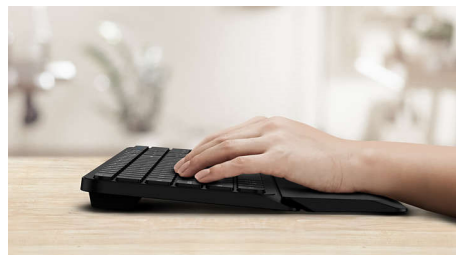

Ергономична подложка за длани

Подложката за длани ви помага удобно да позиционирате ръцете си на клавиатурата и предлага удобно място за почивка на дланите ви, когато не пишете на клавиатурата.