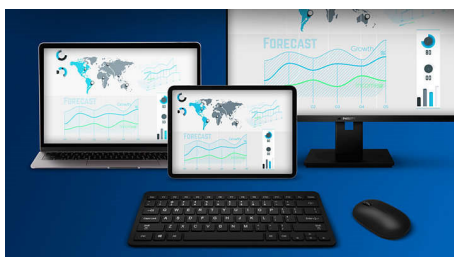

PHILIPS

Комбинация от безжични клавиатура и мишка
Функционалност за няколко устройства Подвижна подложка за длани, Дизайн с нисък профил, До 3200 DPI (може да се регулира)

Акценти

2,4 G безжична връзка

Дръжте компютърните кабели настрана. За всяка клавиатура/мишка, оборудвана с тази функция, можете да свържете аксесоара към всеки компютър чрез бърза 2,4 Hz безжична връзка. Лесният процес на настройка заедно с елегантния дизайн на аксесоара със сигурност ще остави работното ви място да изглежда чисто и без кабели.

Сдвоете с до 3 устройства

Красива комбинация от клавиатурна и мишка за работа с всичко с лесно превключване между три устройства, включително всеки компютър, таблет и смартфон. Пренапишете правилата за работа на едно устройство, което можете лесно да превключвате в движение.