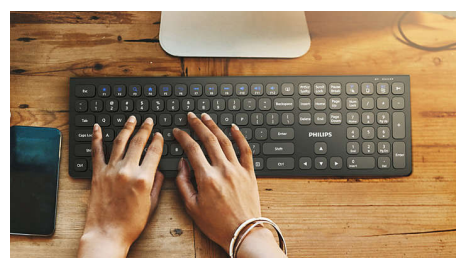

SPT6607B/00

До 3200 DPI

Тази мишка осигурява 5 нива на прецизно проследяване – 800/1200/1600/2400/3200. До 3200 DPI осигурява по-висока плавност и точност.

Съвместимост с няколко операционни системи

Съвместимост с iOS, MAC и Windows – можете лесно да превключвате между тях чрез преки пътища.

Клавиши с нисък профил

Клавишите с нисък профил придават стилен външен вид и са бързи и отзивчиви при писане.

Комбинация от безжични клавиатура и мишка

Функционалност за няколко устройства Подвижна подложка за длани, Дизайн с нисък профил, До 3200 DPI (може да се регулира)