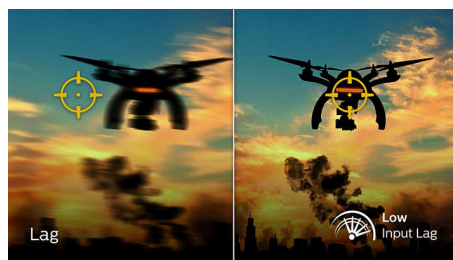

Χαμηλή καθυστέρηση εισόδου

Η καθυστέρηση εισόδου είναι το χρονικό διάστημα που μεσολαβεί μεταξύ της εκτέλεσης μιας ενέργειας με τις συνδεδεμένες συσκευές και την προβολή του αποτελέσματος στην οθόνη. Η χαμηλή καθυστέρηση εισόδου μειώνει τον χρόνο καθυστέρησης μεταξύ της εισαγωγής μιας εντολής από τις συσκευές προς την οθόνη και βελτιώνει σε σημαντικό βαθμό την αίσθηση ενώ παίζετε παιχνίδια με ευαισθησία στις απότομες κινήσεις, ιδιαίτερα σημαντικό χαρακτηριστικό για όσους παίζουν γρήγορα και ανταγωνιστικά παιχνίδια.

27M1N3500LS/00