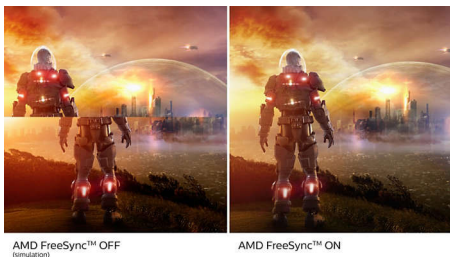

Οθόνη παιχνιδιού Quad HD
Εννία 3000 27" (68,5 εκ.), 2560 x 1440 (QHD)

Χαρακτηριστικά

AMD FreeSync™ Premium

Η αστάθεια παιχνιδιού και τα κατεστραμμένα καρέ δεν αρμολίζουν στο gaming. Η τεχνολογία AMD FreeSync™ Premium προσφέρει στους σοβαρούς παίκτες μια ομαλή εμπειρία παιχνιδιού χωρίς διακοπές και τρεμόπαιγμα, σε κορυφαία απόδοση. Δεν υπάρχουν συμβιβασμοί, το παιχνίδι έχει σίγουρα υψηλό ρυθμό ανανέωσης, χαμηλή αντιστάθμιση ρυθμού καρέ και χαμηλό χρόνο αναμονής.