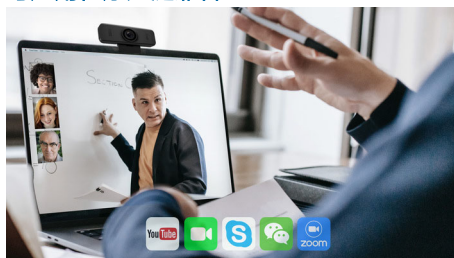

与应用程序广泛兼容

即时启动和运行，无需安装任何驱动程序。只需将此高清网络摄像头连接到电脑，可通过 Wechat、Skype、Windows Messenger 或您喜爱的即时消息应用程序进行视频聊天，在线玩游戏。

SPL6306BM/93

规格

网络摄像头规格

- 线缆长度：1.5 米
- 连接：USB2.0
- 尺寸（长 x 宽 x 高）：78.1*35.8*110.3mm
- FPS: 30 fps
- 麦克风接收距离：3 米
- 像素：200 万像素
- 产品类型：网络摄像头
- 分辨率：1920*1080
- 系统要求：Windows 7、Windows 8、Windows 10 32/64 位；Linux V1.24 及以上；Android 4.0/ Mac OS 10.4 及以上
- 视角：90°
- 重量：120 ± 5g
- 包装盒内物品：网络摄像头、用户手册和保修卡
- 对焦模式：手动对焦

发行日期 2021-06-02

版本：3.0.1

12 NC: 8670 001 75446
EAN: 69 51613 91981 1

© 2021 Koninklijke Philips N.V.
保留所有权利。

规格如有更改，恕不另行通知。所有商标是 Koninklijke Philips N.V. 或它们各自所有者的财产。

www.philips.com