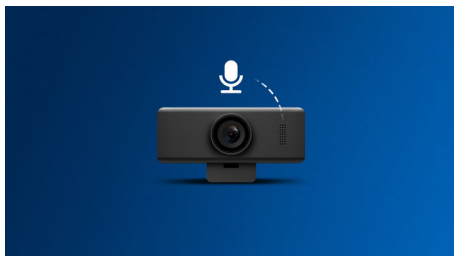

内置麦克风

此摄像头配有内置麦克风，因此每个人都可以听到您清晰且真实的声音。