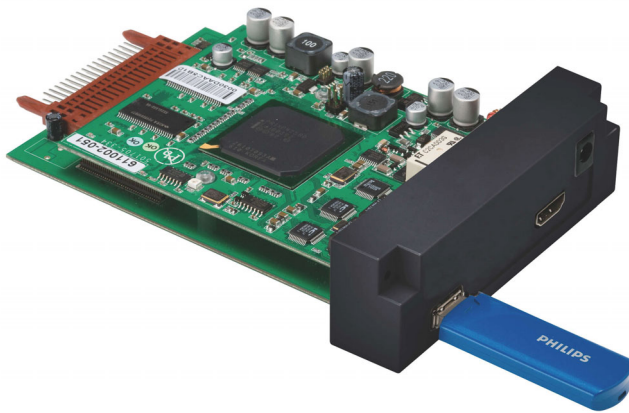

Philips
Cartões para sinalização
pública

Easy Advertiser

CRD01

Easy Advertiser

A sua solução perfeita para sinalização simples

Cartão de publicidade multimédia independente fácil de utilizar que funciona com os nossos monitores de sinalização profissional para a programação de conteúdo multimédia. Juntamente com o EA Publisher, pode criar o seu conteúdo e programar apresentações e filmes 24 horas por dia

Optimizado para mensagens públicas

- Combinação de diapositivos de MS PowerPoint, fotografias e vídeo
- Programe o que quer, quando quer
- Tire o máximo proveito do seu monitor e apresente vídeos de 720p HD

Sustentável e seguro

- Em conformidade com as normas RoHS para proteger o ambiente
- Standby automático quando não há programação activa

PHILIPS

Destques

Solução pronta a utilizar

No seu PC do escritório já tem o PC com PowerPoint, tem a câmara digital com uma aplicação de PC para gerir fotografias e vídeos juntamente com o monitor de sinalização da série BDLx231Cx/00 da Philips. Já só precisa de mais um item para iniciar a sinalização digital na sua loja ou departamento. O Easy Advertiser é um pacote completo que inclui um dispositivo USB de 1 GByte, um suporte e um Smartcard com sistema electrónico de alta tecnologia para reproduzir conteúdo do USB que criou com o programa para PC Easy Advertiser Publisher fornecido. Instale o cartão de acordo com as instruções do manual do utilizador