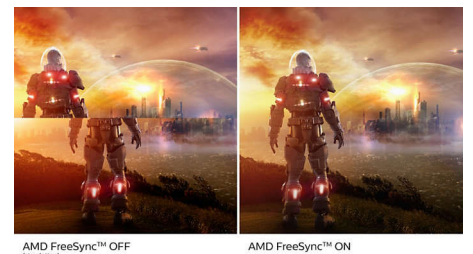

Störungsfreies Gaming

Beim Gaming sollte man sich nicht zwischen abgehackter Spielwiedergabe oder gestörten Frames entscheiden müssen. Dank des neuen Philips Monitors gehören diese Probleme der Vergangenheit an. Erhalten Sie dank AMD FreeSync™ Technologie flüssige, störungsfreie Leistung bei jeder Bildrate, schnelle Bildschirmaktualisierung ohne Unterbrechungen sowie eine extrem kurze Reaktionszeit.

Zero Bezel

Ultra Wide Color

HDR

AMD FreeSync

Wide Viewing Angle

LowBlue Mode

Quad HD

UltraSlim

Wide Viewing Angle