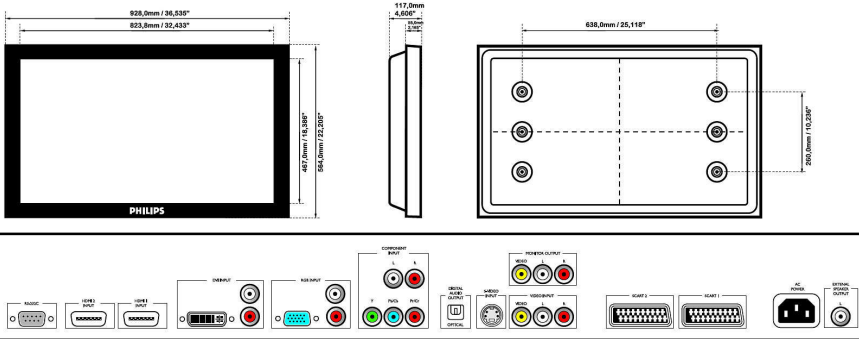

- Ağ üzerinden kontrol edilebilir: RS232
- Teletext: 1000 sayfa Akıllı Metin

Güç

- Güç kaynağı: 100-240 VAC, 50/60 Hz
- Tüketim (Açık modu): tip 170 W
- Uyku Modu: $7W$

Desteklenen Ekran Çözünürlüğü

- Bilgisayar formatları: 640 x 480, 60, 72, 75 Hz, 720 x 400, 70 Hz, 800 x 600, 60, 72, 75 Hz, 848 x 480, 60 Hz, 1024 x 768, 60, 70, 75 Hz, 1280 x 1024, 60 Hz, 1280 x 768, 60 Hz, 1360 x 768, 60 Hz
- Video formatları: 480i, 60 Hz, 480p, 60 Hz, 576p, 50 Hz, 576i, 50 Hz, 720p, 50, 60 Hz, 1080i, 50, 60 Hz

Boyutlar

- Ürün ağırlığı: 28 kg
- Set Genişliği (inç): 36,56 inç
- Sıcaklık aralığı (çalışma): +32°F - +104°F
- Set Yüksekliği (inç): 22,22 inç
- Sıcaklık aralığı (saklama): -4°F - 140°F
- Set Derinliği (inç): 4,61 inç
- Ürün ağırlığı (lb): 61,73 lb
- Bağıl nem: %5 - %90
- MTBF: 50.000 saat
- Derinlik (tabanlık ve hoparlörler hrç): 117 mm
- Yükseklik (tabanlık ve hoparlörler hrç): 564 mm
- Genişlik (tabanlık ve hoparlörler hrç): 928 mm
- Isı (çalıştırma): 0°C - +40°C
- Isı (saklama): -20°C - +60°C

Aksesuarlar

- Birlikte verilen aksesuarlar: Masa üstü stand, DVI-D kablosu, VGA kablosu, Uzaktan Kumanda, Pil, AC Güç Kablosu
- İsteğe bağlı aksesuarlar: Tavana montaj BM04111&BM01111, Sabit duvara montaj BM02111, Eğimli duvara montaj BM04111&BM02212
- CD-ROM'da Kullanım Kılavuzu

Miscellaneous

- Bezel: metalik antrasit
- Garanti: Avrupa/ Kuzey Amerika: 3 yıl, APMEA: 1 yıl

Yayın tarihi 2024-03-27

Sürüm: 2.2.15

UPC: 6 09585 12992 4

© 2024 Koninklijke Philips N.V.
Tüm hakları saklıdır.

Teknik özellikler üzerinde önceden haber vermeden değişiklik yapılabilir. Ticari markalar, Koninklijke Philips N.V. şirketi veya ilgili kuruluşlara aittir.

www.philips.com