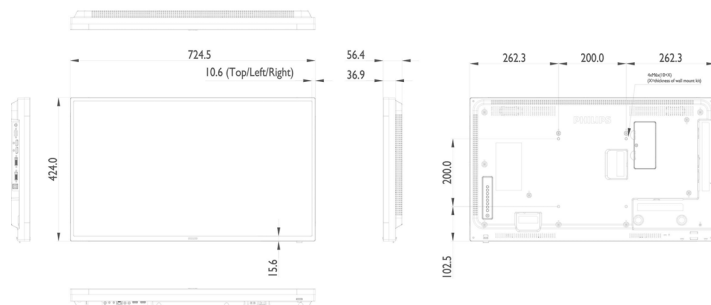

Спецификации

Възможности за свързване

- Изход за аудио: Жак 3,5 мм
- Видео вход: DisplayPort (1.2), HDMI (x2), DVI-D, VGA (чрез DVI), USB 2.0 (x2)
- Аудио вход: Жак 3,5 мм
- Други връзки: micro SD, micro USB
- Изход за видео: DisplayPort, DVI-I
- Външен контрол: RJ45, RS232C (вход/изход) 2,5 мм жак, IR (вход/изход) 3,5 мм жак

Картина/дисплей

- Размер на екрана по диагонал (метрична с-ма): 80.01 см
- Размер на екрана по диагонал (инчове): 31.5 инч
- Съотношение на размерите на картината: 16:9
- Разделителна способност на екрана: 1920 x 1080 пиксела
- Стъпка на пикселите: 0,36375 x 0,36375 мм
- Оптимална разделителна способност: 1920 x

- 1080 при 60 Hz
- Яркост: 400 cd/m²
- Цветове на дисплея: 16,77 милиона
- Съотношение на контраста (типично): 1100:1
- Съотношение на динамичния контраст: 500 000:1
- Време на отговор (типично): 10 мс
- Зрителен ъгъл (по хоризонтала): 178 градуса
- Зрителен ъгъл (по вертикала): 178 градуса