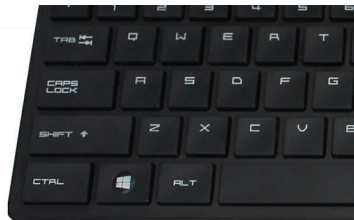

PHILIPS

Kombinace klávesnice a myši
3 tlačítka Bezdrátové 2,4 GHz, Optický senzor

SPT6324/01

Přednosti

Důvěrně známé rozložení klávesnice

Důvěrně známé rozložení pro snadné psaní

Tiché psaní

Nízkoprofilové klávesy pro pohodlné a tiché psaní

Tenký design

Tenký design vypadá skvěle na vašem stole

Plynulé optické sledování pohybu

Plynulé ovládání díky optickému sledování pohybu s vysokým rozlišením

Pohodlné a ergonomické provedení

Pohodlné a ergonomické provedení myši přináší skvělý pocit