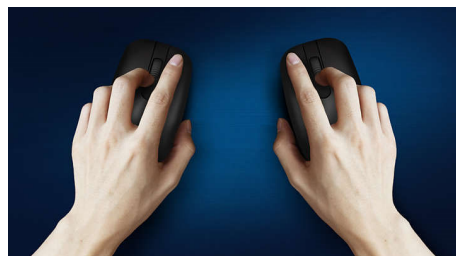

Tenký design

Tenký design vypadá skvěle na vašem stole

Plynulé optické sledování pohybu

Plynulé ovládání díky optickému sledování pohybu s vysokým rozlišením

Pohodlné a ergonomické provedení

Pohodlné a ergonomické provedení myši přináší skvělý pocit

Provedení myši uzpůsobené pro obě ruce

Tvar myši uzpůsobený pro levou i pravou ruku přináší skvělý pocit

Vyšší odolnost kláves

Díky vyšší odolnosti vydrží klávesy miliony stisknutí

Voděodolné klávesy

Ne vždy se daří mít kolem sebe čisto. S touto voděodolnou klávesnicí nepředstavuje občasné vylití tekutiny či občasný stříkanec žádný problém. Tyto klávesnice jsou konstruovány tak, aby vydržely.