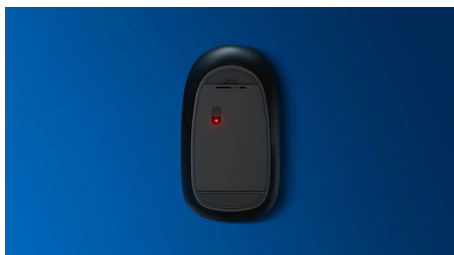

PHILIPS

Kombinace klávesnice a myši
3 tlačítka Bezdrátové 2,4 GHz, Optický senzor

SPT6324/01

Přednosti

Důvěrně známé rozložení klávesnice

Důvěrně známé rozložení pro snadné psaní

Tiché psaní

Nízkoprofilové klávesy pro pohodlné a tiché psaní

Tenký design

Tenký design vypadá skvěle na vašem stole

Plynulé optické sledování pohybu

Plynulé ovládání díky optickému sledování pohybu s vysokým rozlišením

Pohodlné a ergonomické provedení

Pohodlné a ergonomické provedení myši přináší skvělý pocit