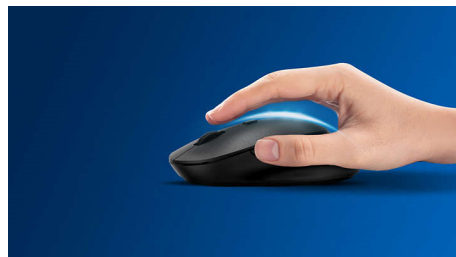

Tenký design

Tenký design vypadá skvěle na vašem stole

Plynulé optické sledování pohybu

Plynulé ovládání díky optickému sledování pohybu s vysokým rozlišením

Pohodlné a ergonomické provedení

Pohodlné a ergonomické provedení myši přináší skvělý pocit