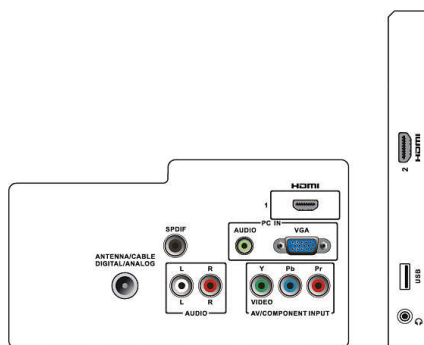

Sonido

- Potencia de salida (RMS): 2 x 3 W

- Optimización del sonido: Increíble Surround, Smart Sound
- Sistema de sonido: Mono, Estéreo

Base

- Inclinación: 0/+15 grado

Energía

- Alimentación: 100-240 V, 50/60 Hz
- Modo apagado: 1 W (típ.)
- Modo encendido: 55 W (típico)
- Modo de espera: 1 W (típ.)
- Temperatura ambiente: 5 °C a 40 °C

Resolución de pantalla soportada

- Formatos de computadora: Óptimo de 1920 x 1080, 60 Hz
- Formatos de video: 480 i, 60 Hz, 480 p, 60 Hz, 576 p, 50 Hz, 720 p, 50, 60 Hz, 1080i, 50, 60 Hz, 1080p, 24, 50, 60Hz

Dimensiones

- Producto con soporte (mm): 529 x 384 x 174 mm
- Embalaje en mm (AnxAxPr): 567 x 446 x 116 mm
- Producto sin soporte (mm): 529 x 345 x 38 mm

Peso

- Producto con embalaje (kg): 4,37 kg
- Producto con soporte (kg): 3,24 kg
- Producto sin soporte (kg): 3,0 kg

Sintonizador/recepción/transmisión

- Entrada para antena: Coaxial de 75 ohmios tipo F
- Bandas del sintonizador: hiperbanda, UHF, VHF
- Sistema de TV: PAL M, PAL N, NTSC
- Reproducción de video: NTSC, PAL
- Pantalla del sintonizador: PLL
- TV digital: ISDB-Tb, SBTVD-T
- Compatible con MPEG-2, MPEG-4: Y

Accesorios

- Accesorios incluidos: Cable de alimentación, Control remoto (con batería), Guía de inicio rápido, Manual del usuario, Cable VGA

Fecha de publicación
2024-03-19

Versión: 1.0.1

EAN: 87 12581 64454 3

© 2024 Koninklijke Philips N.V.
Todos los derechos reservados.

Las especificaciones quedan sujetas a modificaciones sin previo aviso. Las marcas comerciales son propiedad de Koninklijke Philips N.V. o sus respectivos titulares.

www.philips.com