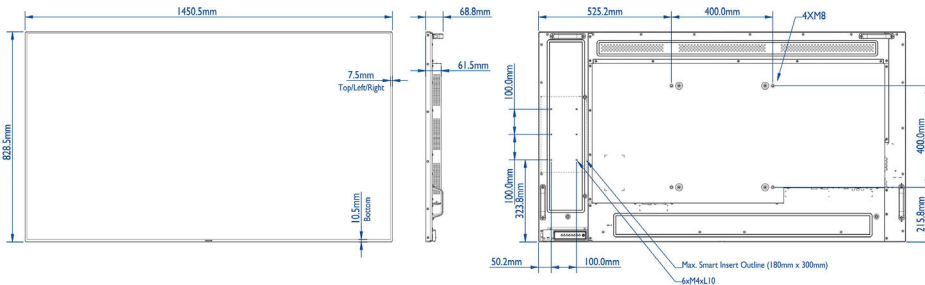

Desteklenen Ekran Çözünürlüğü

- Bilgisayar formatları: 640 x 480, 60, 67, 72, 75 Hz, 800 x 600, 56, 60, 72, 75 Hz, 1024 x 768, 60 Hz, 1280 x 768, 60 Hz, 1280 x 800, 60 Hz, 1360 x 768, 60 Hz, 1366 x 768, 60 Hz, 1440 x 900, 60 Hz, 1600 x 1200, 60 Hz, 1920 x 1080, 60 Hz, 1920 x 1200, 60 Hz
- Video formatları: 480i, 60 Hz, 480p, 60 Hz, 576p, 50 Hz, 576i, 50 Hz, 720p, 50, 60 Hz, 1080i, 50, 60 Hz, 1080p, 50, 60 Hz

Boyutlar

- Set Genişliği: 1450,5 mm
- Ürün ağırlığı: 36,2 kg
- Set Yüksekliği: 828,5 mm
- Set Derinliği: 61,5 mm
- Duvara Montaj Aparatı: 400 x 400 mm, M8
- Çerçeve genişliği: 7,5 (Üst/Sol/Sağ) 10,5 (Alt)

Çalışma koşulları

- Yükseklik: 0 ~ 3000 m
- Sıcaklık aralığı (çalışma): 0 ~ 40 °C
- MTBF: 50.000 saat
- Bağıl nem: 20 ~ 80 %
- Sıcaklık aralığı (saklama): -20 ~ 60 °C

Multimedya Uygulamaları

- USB Video Oynatma: M2TS, M4V, MK3D, MKV, MP4, MPEG, MPG, MTS, TS, TTS, VOB, WMV
- USB Görüntü Oynatma: BMP, GIF, JPEG, JPG
- USB Ses Oynatma: AAC, AIF, AIFF, ASF, M4A, LPCM, M3U, MP3, MP4, WAV, WMA

Aksesuarlar

- Birlikte verilen aksesuarlar: AC Güç Kablosu, RS232 kablosu, VGA kablosu, Uzaktan Kumanda, Uzaktan kumanda pilleri, CD-ROM'da Kullanım kılavuzu, Hızlı başlangıç kılavuzu

Çeşitli

- Ekran Menüsü (OSD) Dilleri: Arapça, Basitleştirilmiş Çince, Geleneksel Çince, İngilizce, Fransızca, Almanca, İtalyanca, Japonca, Lehçe, Rusça, İspanyolca, Türkçe
- Garanti: 3 Yıl garanti
- Yasal onaylar: EPEAT, CE, FCC, Sınıf B, UL/cUL, CB, GOST

Yayın tarihi 2024-03-27

Sürüm: 3.0.1

EAN: 87 12581 72806 9

© 2024 Koninklijke Philips N.V.
Tüm hakları saklıdır.

Teknik özellikler üzerinde önceden haber vermeden değişiklik yapılabilir. Ticari markalar, Koninklijke Philips N.V. şirketi veya ilgili kuruluşlara aittir.

www.philips.com