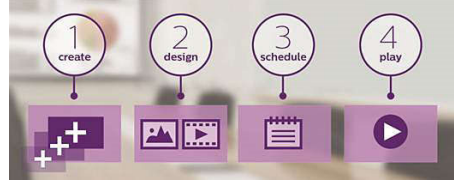

SmartCMS

Dijital reklam içeriğinizi yönetmek için yalnızca Philips Signage Solutions ekranları ile birlikte çalışan, ücretsiz ve kullanımı kolay içerik yönetim sistemi. SmartCMS ile her gün 24 saat üzerinden kendi içeriğinizi oluşturabilir ve planlayabilirsiniz. Ağız oluşturmanız, içeriğinizi tasarlamamız ve oynatma listenizi planlamamız, içeriği oynatmaya hazır olmanız yeter!

DLNA ile Paylaşım ve Akış Gerçekleştirin

Tüm DLNA uyumlu ortam cihazlarıyla, mobil cihazınız veya ortam oynatıcınızdan içerikleri

ekranınızla kolayca paylaşım akış gerçekleştirin. Her ekranı bir ethernet kablosuyla bağlayın ve içeriklerinizi gerçek zamanlı olarak yerel ağız içerisinde yönetin. Ekranınızı kolayca bağlayıp paylaşımaya başlayın.