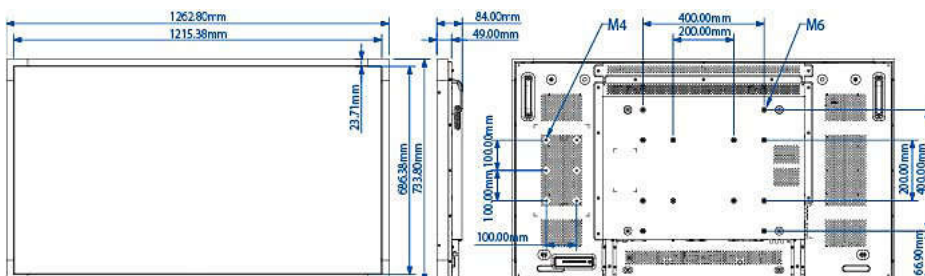

- Tip ambalaj: Cutie

Dimensiuni

- Grosime ramă: 41 mm / 1,6"
- Lățime aparat: 1299 mm
- Greutate produs: 54 kg
- Înălțime aparat: 769,8 mm
- Adâncime aparat: 143,7 mm
- Lățime aparat (inchi): 51,1 inch
- Înălțime aparat (inchi): 30.3 inch
- Suport de perete: 400 x 200 mm / 400 x 400 mm
- Adâncime aparat (inchi): 5,7 inch
- Greutate produs (lb): 108,5 lb

Specificații tehnice

- Puncte de contact: 2 puncte de contact, Sticlă de siguranță de 4 mm, Tehnologie de contact optică cu infraroșu secundă

Condiții de funcționare

- Interval temperatură (operare): 0 - 40 °C
- MTBF: 60.000 ore
- Umiditate relativă: 0 - 90 %

Accesorii

- Accesorii incluse: Telecomandă, Baterii pentru telecomandă, Cablu de alimentare c.a., Cablu VGA, Manualul de utilizare pe CD-ROM, Ghid de inițiere rapidă
- Accesorii opționale: Montare fixă pe perete, Montare flexibilă pe perete, Montare pe tavan

Diverse

- Limbi OSD: Engleză, Franceză, Germană, Italiană, Poloneză, Turcă, Rusă, Chineză simplificată
- Reglementări și standarde: CE, FCC, clasa B, UL/cUL, CCC, RoHS

Dimensiunile ambalajului

- EAN: 87 12581 60489 9
- Număr de produse incluse: 1

Data apariției 2024-03-29

Versiune: 7.2.2

EAN: 87 12581 60489 9

© 2024 Koninklijke Philips N.V.
Toate drepturile rezervate.

Specificațiile pot fi modificate fără preaviz. Mărcile comerciale sunt proprietatea Koninklijke Philips N.V. sau a deținătorilor lor legali.

www.philips.com