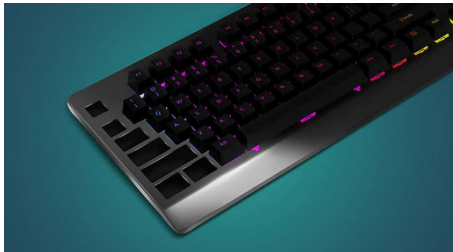

Philips Momentum
有线机械游戏键盘

RGB 背光
机械开关
多功能旋转编码器

SPK8307WNR

尽情享受当下

Momentum 3000 游戏键盘具有高速机械键和 3 个多功能旋转编码器，可用于声音和灯光控制。RGB 背光为您带来身临其境的游戏体验。金属表面坚固耐用。

专为长时间使用而设计

- 5 千万次键击使用寿命
- 金属外框经阳极氧化处理

与您游戏模组搭配的炫酷外观

- RGB 背光

主宰比赛所需的性能

- 全键区无冲突的防按键冲突功能，可快速输入复杂内容
- 棕色的拨入式机械转换开关，实现快速反应
- 多功能旋转编码器，用于控制声音和灯光

PHILIPS

产品亮点

全键区按键无冲突

要快速地敲击复杂的游戏键, 需具备先进的性能。借助全键区无冲突的特性, 每个按键均独立注册, 不会与其它键混淆, 从而使每次键击操作都能对号入座, 而不受每次按下或按住的按键数量限制。

5 千万次键击使用寿命

达到 5 千万次键击需要多长时间? 这需要很长一段时间。这款键盘具备用户熟悉的布局和可靠的性能, 设计经久耐用, 操作迅捷。

金属外框经阳极氧化处理

金属外框经阳极氧化处理延长使用寿命, 坚固耐用。

多功能旋转编码器

多功能旋转编码器可以调整音量、亮度和背光模式, 让您在游戏过程中解锁无限可能, 获得沉浸式体验。

RGB 背光

超酷的 RGB 背光让您获得更逼真的游戏体验, 确保您每次都能获得胜利。数百万种颜色选项让您成为游戏英雄。

棕色机械开关

棕色的机械转换开关是颇受欢迎的游戏按键机械转换开关, 游戏玩家可通过轻击按键触发刺激, 追求触感直接反馈。

规格

操作系统 / 系统要求

• 系统要求: Microsoft Windows 7、Windows 8、Windows 10 或更高版本; Mac OS 10.5 及更高版本;

物理尺寸

• 尺寸 (长 x 宽 x 高): 441.4 × 162.5 × 38.5 mm
• 重量: 996 g