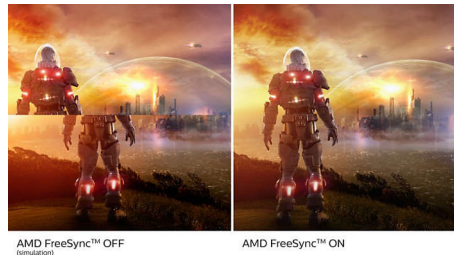

การเล่นเกมที่เนียนชัดเป็นพิเศษ

การเล่นเกมที่เนียนชัดเป็นพิเศษ
การการเล่นที่ไม่ควรเป็นตัวเลือกระหว่างเกมเพลย์หยวบๆ หรือเฟรมที่ขาดๆ หายๆ แต่ด้วยจอภาพใหม่ของ Philips จะไม่เป็นแบบนั้น
รับประสิทธิภาพที่คล่องตัวและไอ้ข้อผิดพลาดในทุกๆ อัตราเฟรมด้วยเทคโนโลยี AMD FreeSync™
ที่รีเฟรชภาพไอ้ได้อย่างรวดเร็วเรียบเนียนและเวลาตอบสนองที่เร็วเป็นพิเศษ