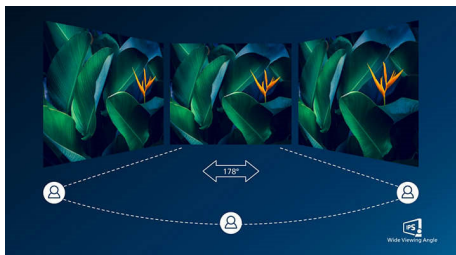

เทคโนโลยี IPS

จอแสดงผล IPS
ใช้เทคโนโลยีขั้นสูงซึ่งให้มุมมองภาพที่กว้างขึ้นเป็นพิเศษที่มุม 178/178 องศา
ทำให้สามารถรับชมภาพได้จากทุกมุม
จอแสดงผล IPS
ให้คุณได้สัมผัสกับภาพที่คมชัดพร้อมสีสันสดใสไม่เหมือนกับแผง TN มาตรฐานทั่วไป ทำให้ IPS เป็นตัวเลือกที่เหมาะสมสำหรับภาพถ่าย ภาพยนตร์ และการเบรส์เว็บ
รวมไปถึงการใช้งานแบบมืออาชีพที่ต้องการความเที่ยงตรงของสีและความสว่างที่ต่อเนื่องตลอดเวลา