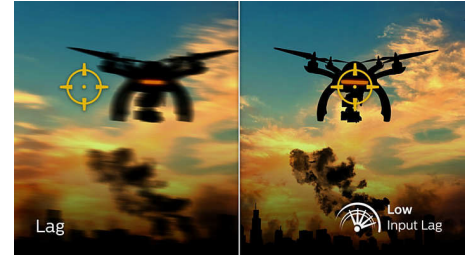

165 Hz Gaming

Sie spielen intensives, kompetitives Gaming. Sie verlangen einen Monitor mit ruckelfreien Bildern ohne Verzögerungen. Dieser Philips Gaming-Monitor baut das Bild bis zu 165 Mal pro Sekunde neu auf und ist damit effektiv schneller als ein Standardmonitor. Bei einer niedrigeren Bildrate kann es den Anschein haben, dass Ihre Feinde auf dem Bildschirm von Ort zu Ort springen, sodass sie schwerer zu treffen sind. Mit einer Bildrate von 165 Hz hingegen erhalten Sie diese ausschlaggebenden fehlenden Bilder auf dem Bildschirm, die die feindliche Bewegung in einem fließenden Bewegungsablauf darstellen, sodass Sie Ihre Feinde leicht anvisieren können. Die extrem niedrige Eingangsverzögerung ohne Tearing macht diesen Philips Monitor zu Ihrem perfekter Gamingpartner.

Schnelle Reaktionszeit von 1 ms (MPRT)

MPRT (Motion Picture Response Time) ist eine intuitivere Methode, um die Reaktionszeit zu beschreiben. Sie bezieht sich direkt auf die Dauer von verschwommenem Rauschen bis hin zu klaren und scharfen Bildern. Der Philips Gaming-Monitor mit 1 ms MPRT beseitigt effektiv verschwommene Bilder und Bewegungsunschärfen und bietet eine schärfere und präzise Darstellung für ein

besseres Gaming-Erlebnis. Die beste Wahl für spannende Spiele, die zu Ruckeln neigen.

Geringe Eingangsverzögerung

Die Eingangsverzögerung ist die Zeitspanne zwischen der Durchführung einer Aktion an einem angeschlossenen Gerät und der Wiedergabe des Ergebnisses auf dem Bildschirm. Eine geringe Eingangsverzögerung reduziert die Zeitverzögerung zwischen der Befehlseingabe auf den Geräten und der Wiedergabe auf dem Monitor, wodurch das Spielen von zu Ruckeln neigenden Videospielen deutlich verbessert wird. Dies ist besonders bei schnellen Wettkampfspielen wichtig.