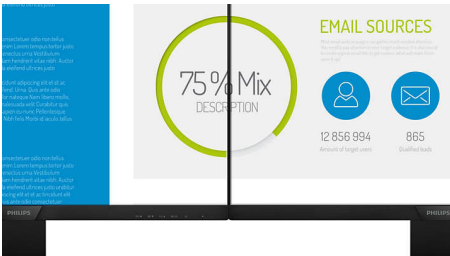

Тонкая рамка

Новый дисплей Philips оснащен тонкой рамкой. Она практически незаметна и максимально увеличивает область просмотра. Дисплеи с ультратонкой рамкой особенно подходят для работы в многоэкранном режиме с такими приложениями, как игры, профессиональные приложения для графического дизайна и другие — создается впечатление, будто вы смотрите на один большой экран.