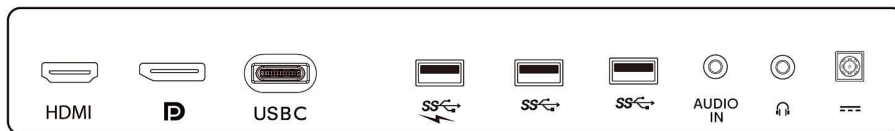

Корпус

- Цвет: Черный
- Обработка: Текстура
- Стопа: Черный/серебристый

Комплект поставки

- Кабели: Кабель USB-C/C, кабель USB-C/A, кабель HDMI, кабель DP, аудиокабель, кабель питания
- Монитор с подставкой
- Пользовательская документация