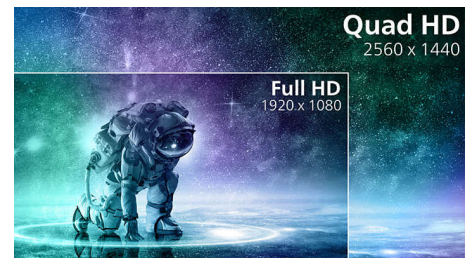

Crystalclear slika

Ovi zasloni tvrtke Philips pružaju Crystalclear, Quad HD sliku s 2560 x 1440 ili 2560 x 1080 piksela. Upotrebljavajući prednosti ploča odličnih radnih značajki s gusto raspoređenim pikselima, koje omogućuju širokopojasni izvori kao što su USB-C, Displayport, HDMI, ovi novi zasloni oživjet će vaše slike i grafike. Bilo da ste zahtjevan profesionalni korisnik koji treba izuzetno detaljne informacije za CAD-CAM rješenja, upotrebljavate aplikacije za 3D grafiku ili finansijski čarobnjak koji radi na golemim proračunskim tablicama, zasloni tvrtke Philips osigurat će vam Crystalclear sliku.