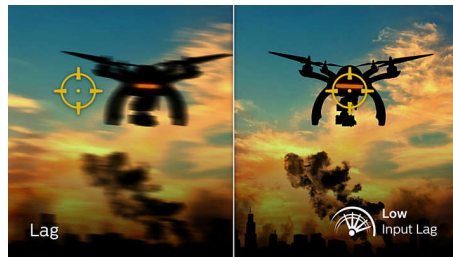

Malo kašnjenje ulaznog signala

Kašnjenje ulaznog signala vrijeme je između izvršavanja radnje na povezanim uređajima i prikaza rezultata na zaslonu. Malo kašnjenje ulaznog signala znači da je manje vremena potrebno između unosa naredbe na uređaju i prikaza rezultata na monitoru, čime se uvelike poboljšava doživljaj igranja igri koje su osjetljive na brze pokrete (naročito važno za one koji igraju brze, natjecateljske igre).

32M1C5500VL/00