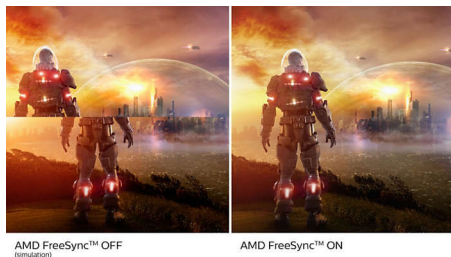

曲面显示屏设计

桌面显示器提供个性化用户体验，十分适合曲线设计。曲线设计可提供愉悦、微妙的、令人陶醉的效果，让您聚焦于桌面的中心。

VA 显示屏

飞利浦 VA LED 显示屏采用先进的多域垂直校准技术，可为您带来更高的静态对比率，让您享受更加鲜艳明亮的图像。尽管标准办公应用程序处理起来很容易，但本显示屏尤其适用于照片、网页浏览、电影、游戏和严苛的图形应用程序。它具有的像素管理技术可为您带来 178/178 度宽视角，带来清晰无比的图像。

16:9 全高清显示屏

画质很关键。普通显示屏提供高质量画质，但您期望获得更好的画质。该显示屏具有增强的全高清 1920 x 1080 分辨率。凭借全高清分辨率，清澈的细节配以高亮度、令人难以置信的对比度和逼真的色彩，眼前便会呈现出栩栩如生的画面。

超流畅的游戏体验

玩游戏时绝对不希望出现游戏设置卡滞或画面不连续的情况。此全新飞利浦显示器确保不会出现这些问题。采用 AMD FreeSync™ 技术，它几乎可以任意帧速率提供流畅、无伪影性能，获得流畅的快速刷新和超快响应时间。