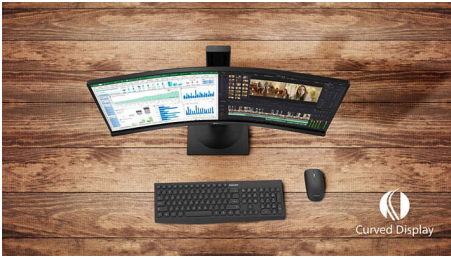

Philips
全高清曲面液晶显示器

E 系列
27 英寸 (68.6 厘米)
1920 x 1080 (全高清)

271E1C

轻松打造身临其境般的观赏体验

27 英寸曲面 E 系列显示器采用时尚设计，为您打造真正身临其境般的体验。借助 AMD FreeSync 技术，体验清晰的全高清视觉效果和流畅动作。

专门为您设计的功能

- HDMI 可确保通用数字连接
- 借助无闪烁技术减少眼部疲劳
- LowBlue 模式，高效保护视力
- 线缆管理改善了因线缆过多而导致的零乱情况，还您一片整洁的工作空间

曲面设计灵感源于我们周围的世界

- 曲面显示屏设计，带给您身临其境的体验

居家更节能，环保每一天

- 符合主流国际标准的环保材料

出众的画质

- SmartContrast：可展现极其丰富的暗部细节
- 16:9 全高清显示屏，显示图像清晰细腻
- VA 显示屏采用宽视角，可带给您出众的画质
- 采用 AMD FreeSync™ 技术，轻松顺畅地玩游戏

PHILIPS

产品亮点

曲面显示屏设计

桌面显示器提供个性化用户体验，十分适合曲线设计。曲线设计可提供愉悦、微妙的、令人陶醉的效果，让您聚焦于桌面的中心。

VA 显示屏

飞利浦 VA LED 显示屏采用先进的多域垂直校准技术，可为您带来更高的静态对比率，让您享受更加鲜艳明亮的图像。尽管标准办公应用程序处理起来很容易，但本显示屏尤其适用于照片、网页浏览、电影、游戏和严苛的图形应用程序。它具有的像素管理技术可为您带来 178/178 度宽视角，带来清晰无比的图像。

SmartContrast

SmartContrast 是飞利浦推出的一项技术，当观看暗色调的视频或玩暗色调的游戏时，它会分析所显示的内容，自动调节色彩并控制背光亮度，从而实现对比度的动态增强，展现优异的数字画面。选择“节能”模式时，经过微调的对比度和背光可使日常办公应用程序呈现恰如其分的显示效果，将功耗保持在较低水平。

隐蔽式线缆

为打造更加整洁的工作空间，该显示器采用了优雅的线缆管理解决方案。无需使用额外系带捆绑线缆。加长型插槽为线缆提供了隐藏的存储空间。它将线缆隐藏起来，在大多数环境中看上去十分美观，特别适用于小空间或面向墙壁或窗户的办公桌。