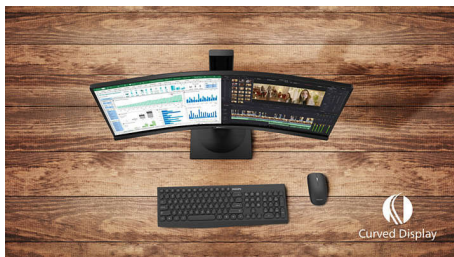

Philips
全高清曲面液晶显示器

E 系列
27 英寸 (68.6 厘米)
1920 x 1080 (全高清)

271E1C

轻松打造身临其境般的观赏体验

27 英寸曲面 E 系列显示器采用时尚设计，为您打造真正身临其境般的体验。借助 AMD FreeSync 技术，体验清晰的全高清视觉效果和流畅动作。

专门为您设计的功能

- HDMI 可确保通用数字连接
- 借助无闪烁技术减少眼部疲劳
- LowBlue 模式，高效保护视力
- 线缆管理改善了因线缆过多而导致的零乱情况，还您一片整洁的工作空间

曲面设计灵感源于我们周围的世界

- 曲面显示屏设计，带给您身临其境的体验

居家更节能，环保每一天

- 符合主流国际标准的环保材料

出众的画质

- SmartContrast：可展现极其丰富的暗部细节
- 16:9 全高清显示屏，显示图像清晰细腻
- VA 显示屏采用宽视角，可带给您出众的画质
- 采用 AMD FreeSync™ 技术，轻松顺畅地玩游戏

PHILIPS

产品亮点

曲面显示屏设计

桌面显示器提供个性化用户体验，十分适合曲线设计。曲线设计可提供愉悦、微妙的、令人陶醉的效果，让您聚焦于桌面的中心。

VA 显示屏

飞利浦 VA LED 显示屏采用先进的多域垂直校准技术，可为您带来更高的静态对比率，让您享受更加鲜艳明亮的图像。尽管标准办公应用程序处理起来很容易，但本显示屏尤其适用于照片、网页浏览、电影、游戏和严苛的图形应用程序。它具有的像素管理技术可为您带来 178/178 度宽视角，带来清晰无比的图像。

SmartContrast

SmartContrast 是飞利浦推出的一项技术，当观看暗色调的视频或玩暗色调的游戏时，它会分析所显示的内容，自动调节色彩并控制背光亮度，从而实现对比度的动态增强，展现优异的数字画面。选择“节能”模式时，经过微调的对比度和背光可使日常办公应用程序呈现恰如其分的显示效果，将功耗保持在较低水平。

隐蔽式线缆

为打造更加整洁的工作空间，该显示器采用了优雅的线缆管理解决方案。无需使用额外系带捆绑线缆。加长型插槽为线缆提供了隐藏的存储空间。它将线缆隐藏起来，在大多数环境中看上去十分美观，特别适用于小空间或面向墙壁或窗户的办公桌。