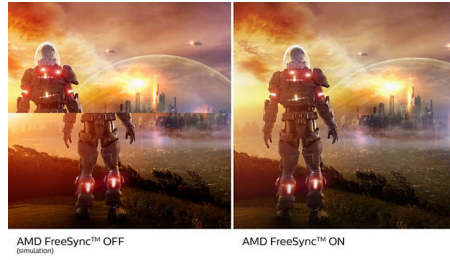

曲面显示屏设计

桌面显示器提供个性化用户体验，十分适合曲线设计。曲线设计可提供愉悦、微妙的、令人陶醉的效果，让您聚焦于桌面的中心。

VA 显示屏

飞利浦 VA LED 显示屏采用先进的多域垂直校准技术，可为您带来更高的静态对比率，让您享受更加鲜艳明亮的图像。尽管标准办公应用程序处理起来很容易，但本显示屏尤其适用于照片、网页浏览、电影、游戏和严苛的图形应用程序。它具有的像素管理技术可为您带来 178/178 度宽视角，带来清晰无比的图像。

16:9 全高清显示屏

画质很关键。普通显示屏提供高质量画质，但您期望获得更好的画质。该显示屏具有增强的全高清 1920 x 1080 分辨率。凭借全高清分辨率，清澈的细节配以高亮度、令人难以置信的对比度和逼真的色彩，眼前便会呈现出栩栩如生的画面。

超流畅的游戏体验

玩游戏时绝对不希望出现游戏设置卡滞或画面不连续的情况。此全新飞利浦显示器确保不会出现这些问题。采用 AMD FreeSync™ 技术，它几乎可以任意帧速率提供流畅、无伪影性能，获得流畅的快速刷新和超快响应时间。