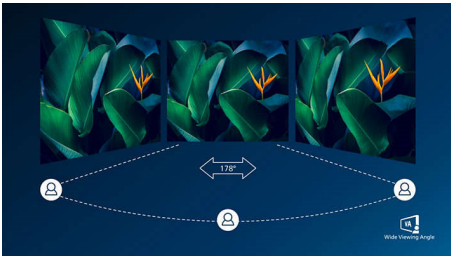

曲面设计灵感源于我们周围的世界

- 曲面显示屏设计，带给您身临其境的体验

居家更节能，环保每一天

- 符合主流国际标准的环保材料

出众的画质

- SmartContrast：可展现极其丰富的暗部细节
- 16:9 全高清显示屏，显示图像清晰细腻
- VA 显示屏采用宽视角，可带给您出众的画质
- 采用 AMD FreeSync™ 技术，轻松顺畅地玩游戏

PHILIPS

产品亮点

曲面显示屏设计

桌面显示器提供个性化用户体验，十分适合曲线设计。曲线设计可提供愉悦、微妙的、令人陶醉的效果，让您聚焦于桌面的中心。

VA 显示屏

飞利浦 VA LED 显示屏采用先进的多域垂直校准技术，可为您带来更高的静态对比率，让您享受更加鲜艳明亮的图像。尽管标准办公应用程序处理起来很容易，但本显示屏尤其适用于照片、网页浏览、电影、游戏和严苛的图形应用程序。它具有的像素管理技术可为您带来 178/178 度宽视角，带来清晰无比的图像。