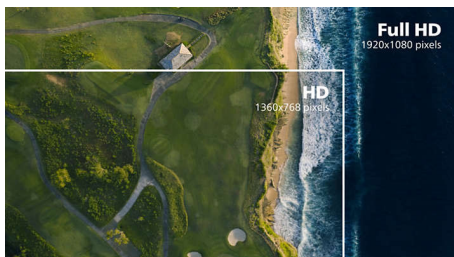

16:9 全高清显示屏

画质很关键。普通显示屏提供高质量画质，但您期望获得更好的画质。该显示屏具有增强的全高清 1920 x 1080 分辨率。凭借全高清分辨率，清澈的细节配以高亮度、令人难以置信的对比度和逼真的色彩，眼前便会呈现出栩栩如生的画面。