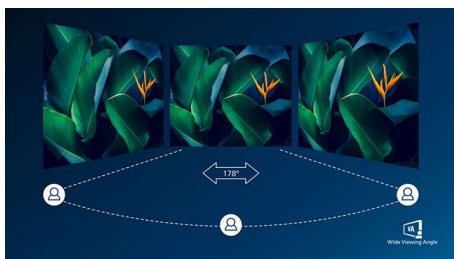

曲面设计灵感源于我们周围的世界

- 曲面显示屏设计，带给您身临其境的体验

居家更节能，环保每一天

- 符合主流国际标准的环保材料

出众的画质

- SmartContrast：可展现极其丰富的暗部细节
- 16:9 全高清显示屏，显示图像清晰细腻
- VA 显示屏采用宽视角，可带给您出众的画质
- 采用 AMD FreeSync™ 技术，轻松顺畅地玩游戏

PHILIPS

产品亮点

曲面显示屏设计

桌面显示器提供个性化用户体验，十分适合曲线设计。曲线设计可提供愉悦、微妙的、令人陶醉的效果，让您聚焦于桌面的中心。

VA 显示屏

飞利浦 VA LED 显示屏采用先进的多域垂直校准技术，可为您带来更高的静态对比率，让您享受更加鲜艳明亮的图像。尽管标准办公应用程序处理起来很容易，但本显示屏尤其适用于照片、网页浏览、电影、游戏和严苛的图形应用程序。它具有的像素管理技术可为您带来 178/178 度宽视角，带来清晰无比的图像。

16:9 全高清显示屏

画质很关键。普通显示屏提供高质量画质，但您期望获得更好的画质。该显示屏具有增强的全高清 1920 x 1080 分辨率。凭借全高清分辨率，清澈的细节配以高亮度、令人难以置信的对比度和逼真的色彩，眼前便会呈现出栩栩如生的画面。

超流畅的游戏体验

玩游戏时绝对不希望出现游戏设置卡滞或画面不连续的情况。此全新飞利浦显示器确保不会出现这些问题。采用 AMD FreeSync™ 技术，它几乎可以任意帧速率提供流畅、无伪影性能，获得流畅的快速刷新和超快响应时间。