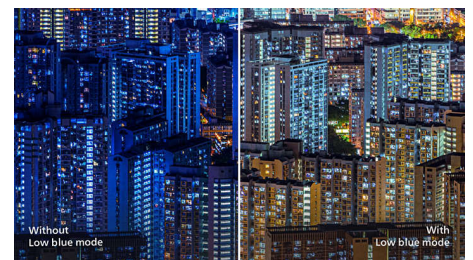

LowBlue-modus

På samme måte som UV-stråler kan forårsake øyeskader, har studier vist at blått lys med kort bølglengde fra LED-skjermer kan forårsake øyeskader og påvirke synet over tid. Philips LowBlue er utviklet for velvære og benytter seg av en intelligent programvareteknologi for å redusere skadelig blått lys med kort bølglengde.

WQHD

Ultra Wide Color

MultiView

AMD FreeSync

SmartImage Game

Flicker-free

LowBlue Mode

Built-in Speaker

Wide Viewing Angle

Ultra Wide Color