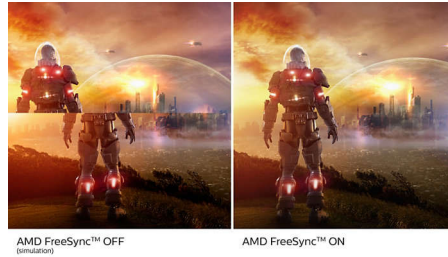

AMD FreeSync™ Premium

Beim Gaming sollten Ruckeln und kaputte Frames gar nicht erst auftreten. AMD FreeSync™ Premium ermöglicht Spielern ein flüssiges Spielerlebnis ohne Tearing bei höchster Leistung. Es werden keine Kompromisse gemacht – Spielen Sie ungestört mit schneller Aktualisierungsrate, Low Framerate Compensation und geringer Latenz.