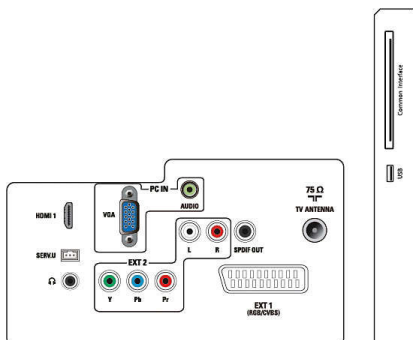

Ääni

- Lähtöteho (RMS): 3 W x 2
- Äänenparannus: Incredible Surround -ääni, Smart-

ääni

- Äänentoistojärjestelmä: Mono, Stereo, Nicam Stereo

Teline

- Kallistuma: -0/+15 astetta

Virta

- Verkkovirta: 100–240 V, 50/60 Hz
- Sammutettuna: 0,3 W (tav.)
- Käynnissä: 25,6 W (tav.) / 34 W (enint.)
- Valmiustilassa: 0,3 W (tav.)
- Ympäristön lämpötila: 5–40 °C

Tuettu näyttöresoluutio

- Tietokoneformaatiit: Optimaalinen: 1920 x 1080, 60 Hz
- Videoformaatiit: 480i, 60 Hz, 480p, 60 Hz, 576i, 50 Hz, 576p, 50 Hz, 720p, 50, 60 Hz, 1080i, 50, 60 Hz, 1080p, 24, 50, 60 Hz

Mitat

- Tuote ja jalusta (mm): 529 x 384 x 174 mm
- Pakkaus millimetreinä (L x K x S): 567 x 446 x 116 mm
- Tuote ilman jalustaa (mm): 529 x 345 x 38 mm

Paino

- Tuote ja pakkaus (kg): 4,37 kg
- Tuote ja jalusta (kg): 3,24 kg
- Tuote ilman jalustaa (kg): 3,0 kg

Viritin/vastaanotto/signaalinsiirto

- Antenniliitäntä: 75 ohmin koaksiaali (IEC75)
- Virittimen aaltoalueet: Hyperband, S-kanava, UHF, VHF
- TV-järjestelmä; televisio: PAL I, PAL B/G, PAL D/K, SECAM B/G, SECAM D/K, SECAM L/L'
- Videoisto: NTSC, PAL, SECAM
- Virittimen näyttö: PLL
- Digitaalitelevisio: DVB-C, DVB-T
- MPEG-2-, MPEG-4-yhteensopiva
- CI/CI+: kyllä (Burn CI+ -näppäin painettuna)
- MHEG-5 v1.06

Lisätarvikkeet

- Mukana tulevat lisätarvikkeet: Virtajohto, Kaukosäädin (ja paristo), Pikaopas, Käyttöopas, VGA-johto

Julkaisupäivä 2024-03-20

Versio: 1.1.2

EAN: 87 12581 62592 4

© 2024 Koninklijke Philips N.V.
Kaikki oikeudet pidätetään.

Tiedot voivat muuttua ilman erillistä ilmoitusta.
Tavaramerkit ovat Koninklijke Philips N.V:n tai omistajiensa omaisuutta.

www.philips.com