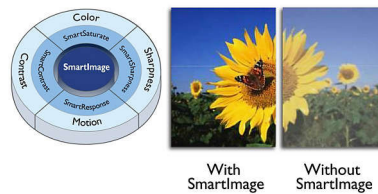

PHILIPS

Kohokohdat

LED-tekniikka

Valkoiset LED-valot ovat puolijohdelaitteita, jotka syttyvät aina heti täyteen kirkkauteensa. LED-valot eivät sisällä elohopeaa, joten niiden kierrätys ja hävittäminen on ympäristöystävällistä. LED-valojen ansiosta LCD-taustavaloa voi hallita tarkasti, mikä takaa erinomaisen kontrastisuhteen. Lisäksi koko näytön tasainen kirkkaus parantaa värien toistotarkkuutta.

Digitaalinen TV-viritin

Näytön kiinteä digitaalinen TV-viritin korkealaatuisten TV-signaalien vastaanottamiseen ja näyttämiseen useista eri lähteistä.

Full HD LCD-näyttö 1920 x 1080 pikseliä

Full HD -näytössä on 1 920 x 1 080 pikselin laajakulmaresoluutio. Tämä on suurin mahdollinen resoluutio HD-lähdettä käytettäessä ja kuvan laatu on erinomainen. Näyttö tukee myös 1 080 pikselin signaaleja kaikista lähteistä, kuten Blu-ray ja HD-pelikonsolit. Signaalinkäsittely päivitetään tukemaan tätä huomattavasti suurempaa signaalin laatua ja resoluutiota. Tuloksena on terävä, valkkymätön Progressive Scan -kuva, joka on erittäin kirkas ja jonka värit ovat upeat.

SmartContrast-kuvasuhde 2000000:1

Haluatko LCD-taulutelevision suurimmalla kontrastilla ja uskomattomalla kuvalaadulla?

Philipsin tehokas videoprosessointi yhdessä ainutlaatuisen himmennys- ja taustavalo-tekniikan kanssa tuottaa eloiset värit. SmartContrast lisää kontrastia, jolloin tuloksena on erinomainen mustan taso sekä tummien varjojen ja sävyjen tarkka toisto. Kuva on kirkas, terävä ja elävä.

SmartPicture

SmartPicture on Philipsin kehittämä, alan johtava tekniikka, joka analysoi näytön kuvaa ja takaa optimaalisen näyttötehon. Kätevässä käyttöliittymässä voit valita useita tiloja esimerkiksi toimistoa, kuvia, viihdettä ja virransäästöä varten. Valitsemasi toiminnon mukaan SmartPicture optimoi näytön suorituskyvyn dynaamisesti parantamalla kuvatakkua, värien kylläisyyttä, kuvien ja videokuvan tarkkuutta. Säästötila säästää virtaa merkittävästi. Kaikki reaaliajassa yhdestä painikkeesta.