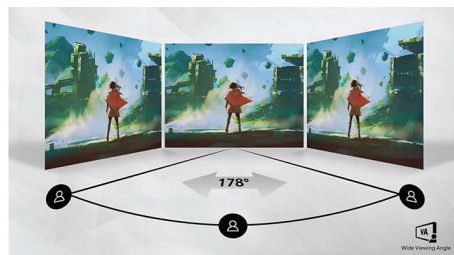

Οθόνη VA

Η οθόνη VA LED της Philips χρησιμοποιεί προηγμένη τεχνολογία multi-domain κατακόρυφης στοίχισης, που προσφέρει εκπληκτικά υψηλό λόγο αντίθεσης για ολοζώντανες και φωτεινές εικόνες. Αν και διαχειρίζεται εύκολα όλες τις τυπικές εφαρμογές γραφείου, είναι ιδανική και για φωτογραφίες, περιήγηση στο Διαδίκτυο, ταινίες, παιχνίδια και εφαρμογές με απαιτητικά γραφικά. Η βελτιστοποιημένη τεχνολογία διαχείρισης ρικελ σας προσφέρει εξαιρετικά ευρεία γωνία προβολής 178/178

25M2N3200W/00

μοιρών, με αποτέλεσμα να βλέπετε ευκρινείς εικόνες.