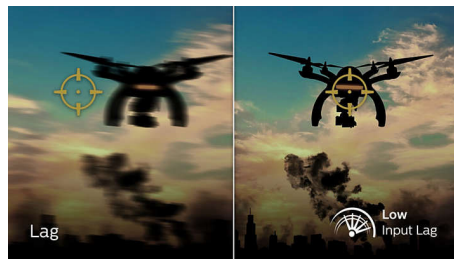

Χαμηλή καθυστέρηση εισόδου

Η καθυστέρηση εισόδου είναι το χρονικό διάστημα που μεσολαβεί μεταξύ της εκτέλεσης μιας ενέργειας με τις συνδεδεμένες συσκευές και την προβολή του αποτελέσματος στην οθόνη. Η χαμηλή καθυστέρηση εισόδου μειώνει τον χρόνο καθυστέρησης μεταξύ της εισαγωγής μιας εντολής από τις συσκευές προς την οθόνη και βελτιώνει σε σημαντικό βαθμό την αίσθηση ενώ παίζετε παιχνίδια με ευαισθησία στις απότομες κινήσεις, ιδιαίτερα σημαντικό χαρακτηριστικό για όσους παίζουν γρήγορα και ανταγωνιστικά παιχνίδια.