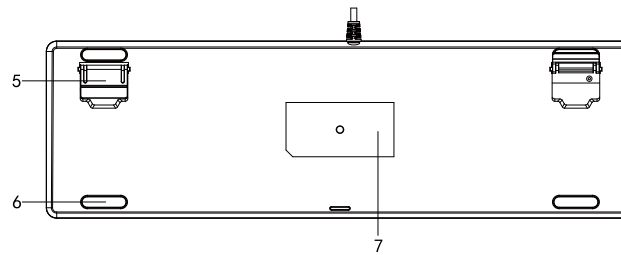

PHILIPS

使用说明书

SPK8401SQS 有线游戏机械键盘

使用说明书 中文

功能概述

- | | |
|-------------|-------------|
| 1. 一键WIN锁 | 5. 脚架调节键盘高度 |
| 2. 数字键锁定指示灯 | 6. 防滑耐磨脚贴 |
| 3. 大小写切换指示灯 | 7. 键盘底贴 |
| 4. 滚动锁定键指示灯 | 8. 消磁环 |

FN组合功能按键

按键	单独按下功能	FN按键功能
F1	F1	播放器
F2	F2	音量减
F3	F3	音量加
F4	F4	静音
F5	F5	停止
F6	F6	上一曲
F7	F7	播放/暂停
F8	F8	下一曲
F9	F9	邮箱
F10	F10	主页
F11	F11	锁键盘
F12	F12	计算器
WIN	WIN	锁Win键
INSERT	INSERT	9种灯光模式切换
Scr Lo	Scr Lo	游戏模式与全键无冲突
HOME	HOME	录制键 自定义模式有效
END	END	存储键 自定义模式有效
↑	↑	亮度加
↓	↓	亮度减
→	→	速度加(呼吸/流光模式有效)
←	←	速度减(呼吸/流光模式有效)
9-0	9-0	2种自定义模式
1-8	1-8	8种游戏模式
W	W	WASD与方向键功能互换