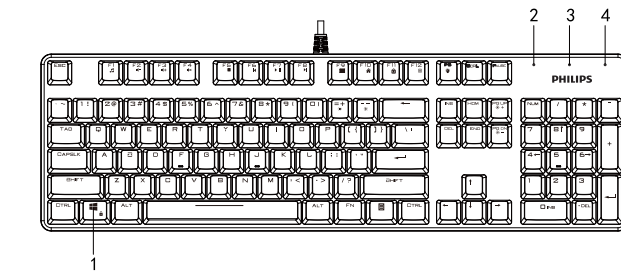

PHILIPS

使用说明书

SPK8401SQS 有线游戏机械键盘

使用说明书 中文

功能概述

- | | |
|-------------|-------------|
| 1. 一键WIN锁 | 5. 脚架调节键盘高度 |
| 2. 数字键锁定指示灯 | 6. 防滑耐磨脚贴 |
| 3. 大小写切换指示灯 | 7. 键盘底贴 |
| 4. 滚动锁定键指示灯 | 8. 消磁环 |

FN组合功能按键

按键	单独按下功能	FN按键功能
F1	F1	播放器
F2	F2	音量减
F3	F3	音量加
F4	F4	静音
F5	F5	停止
F6	F6	上一曲
F7	F7	播放/暂停
F8	F8	下一曲
F9	F9	邮箱
F10	F10	主页
F11	F11	锁键盘
F12	F12	计算器
WIN	WIN	锁Win键
INSERT	INSERT	9种灯光模式切换
Scr Lo	Scr Lo	游戏模式与全键无冲突
HOME	HOME	录制键 自定义模式有效
END	END	存储键 自定义模式有效
↑	↑	亮度加
↓	↓	亮度减
→	→	速度加(呼吸/流光模式有效)
←	←	速度减(呼吸/流光模式有效)
9-0	9-0	2种自定义模式
1-8	1-8	8种游戏模式
W	W	WASD与方向键功能互换