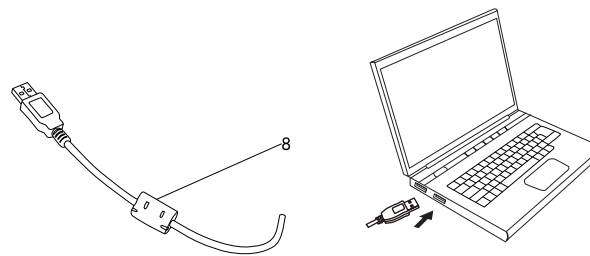

PHILIPS

使用说明书

SPK8401SQS 有线游戏机械键盘

使用说明书 中文

功能概述

- | | |
|-------------|-------------|
| 1. 一键WIN锁 | 5. 脚架调节键盘高度 |
| 2. 数字键锁定指示灯 | 6. 防滑耐磨脚贴 |
| 3. 大小写切换指示灯 | 7. 键盘底贴 |
| 4. 滚动锁定键指示灯 | 8. 消磁环 |

FN组合功能按键

按键	单独按下功能	FN按键功能
F1	F1	播放器
F2	F2	音量减
F3	F3	音量加
F4	F4	静音
F5	F5	停止
F6	F6	上一曲
F7	F7	播放/暂停
F8	F8	下一曲
F9	F9	邮箱
F10	F10	主页
F11	F11	锁键盘
F12	F12	计算器
WIN	WIN	锁Win键
INSERT	INSERT	9种灯光模式切换
Scr Lo	Scr Lo	游戏模式与全键无冲突
HOME	HOME	录制键 自定义模式有效
END	END	存储键 自定义模式有效
↑	↑	亮度加
↓	↓	亮度减
→	→	速度加(呼吸/流光模式有效)
←	←	速度减(呼吸/流光模式有效)
9-0	9-0	2种自定义模式
1-8	1-8	8种游戏模式
W	W	WASD与方向键功能互换