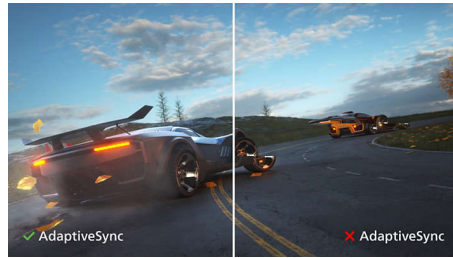

PHILIPS

液晶顯示器

V Line 27 吋 (68.6 公分), 1920 x 1080 (Full HD)

焦點

VA 顯示器

飛利浦 VA LED 顯示器運用先進的多象限垂直配向技術，以超高靜態對比率，呈現生動明亮的影像。除了一般辦公室應用皆能得心應手之外，還特別適合用來觀看相片、瀏覽網路、觀賞電影、玩遊戲及高要求圖形應用。其最佳化的像素管理技術可提供 178/178 度的超廣視角，以及極致清晰的影像。

智能影像 (SmartImage)

智能影像 (SmartImage) 為飛利浦獨創的尖端科技，能夠分析螢幕播放的內容，並提供完美的顯示效能。其介面簡單易用，可讓您選擇辦公室、相片、電影、遊戲、經濟等不同模式，以符合各種應用。智能影像 (SmartImage) 會根據選擇，動態調整最佳化影像與視訊的對比度、色彩飽和度與銳利度，呈現極致的顯示效能。經濟模式選項更可提供驚人的省電效果。只要按下一個按鈕，全部一次搞定！

SmartContrast

SmartContrast 是一項飛利浦技術，可分析正在顯示的內容，並自動調整色彩和控制

背光強度，動態強化對比度以顯示最佳數位影像和視訊，或是玩遊戲時能顯示暗色調。選擇使用「經濟」模式時，會調整對比度並微調背光，以適當顯示日常辦公室應用程式並降低耗電量。

Adaptive-Sync 適應同步技術

遊戲不應該在紊亂的競技場面或是支離破碎的畫面之間選擇。Adaptive-Sync 適應同步技術可實現順暢迅速的更新體驗與超快的反應時間，幾乎任何畫面更新率均可獲得流暢不造作的效能表現。