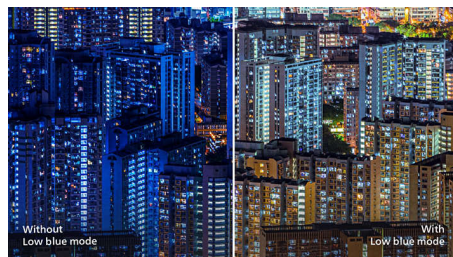

LowBlue 模式

根據研究顯示，LED 顯示器散發的短波長藍光如同紫外線一樣，長期下來會損害眼睛並影響視力。針對健康所開發的飛利浦

272V8LA/00

LowBlue 模式設定使用智慧軟體技術，可降低有害的短波藍光。