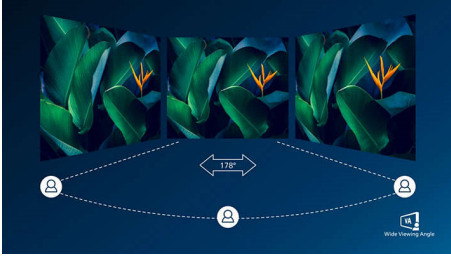

賞心悅目

- EasyRead 易讀模式，享受閱讀紙本的體驗
- 不閃爍技術降低眼睛疲勞
- LowBlue 模式可提供舒適的生產力

真實的多媒體體驗

- DisplayPort 連接提供極致視覺效果
- HDMI 確保通用數位連接性
- 內建立體聲喇叭，提供多媒體體驗

每次都能呈現生動影像

- SmartContrast 提供豐富的黑色細節
- 智能影像 (SmartImage)，預設最佳化影像設定
- VA 顯示器帶來視角寬廣的出色影像
- 採用 Adaptive-Sync 適應同步技術，輕鬆享受流暢的動作表現

PHILIPS

液晶顯示器

V Line 27 吋 (68.6 公分), 1920 x 1080 (Full HD)

焦點

VA 顯示器

飛利浦 VA LED 顯示器運用先進的多象限垂直配向技術，以超高靜態對比率，呈現生動明亮的影像。除了一般辦公室應用皆能得心應手之外，還特別適合用來觀看相片、瀏覽網路、觀賞電影、玩遊戲及高要求圖形應用。其最佳化的像素管理技術可提供 178/178 度的超廣視角，以及極致清晰的影像。