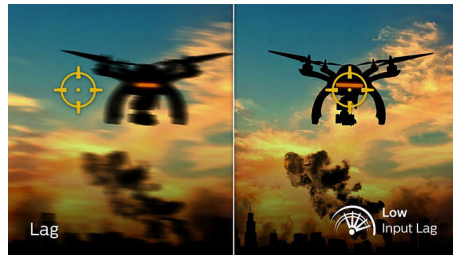

Hraní při obnovovací frekvenci 165 Hz

Pokud hrajete intenzivně a soutěživě, potřebujete displej s mimořádně plynulým obrazem bez prodlev. Tento displej od společnosti Philips aktualizuje obrazovku až 165krát za sekundu, tedy podstatně rychleji než standardní displeje. Nižší snímková frekvence může způsobit, že vaši nepřátelé trhaně poskakují po obrazovce, čímž se z nich stávají obtížně zasáhnutelné cíle. Obnovovací frekvence 165 Hz vám poskytne právě ty důležité chybějící snímky, které zajistí, aby byly pohyby vašich protivníků mimořádně plynulé a vy jste je tak mohli snadno zasáhnout. Tento displej Philips s mimořádně nízkou odezvou vstupu bez zadrhávání představuje dokonalého herního společníka.

Rychlá odezva MPRT 1 ms

MPRT (doba odezvy pohybu obrazu) je intuitivnější způsob popisu doby odezvy, která přímo vyjadřuje dobu trvání od zjištění rozmazaného šumu po čisté a ostré snímky. Herní konzole Philips s 1ms MPRT efektivně odstraňuje šmouhy a rozmazání pohybu, poskytuje ostřejší a přesný obraz pro lepší herní zážitek. Nejlepší volba pro hraní napínavých her a her citlivých na trhání.

Nízká odezva vstupu

Odezva vstupu je doba, která uplyne mezi provedením akce na připojeném zařízení a zobrazením výsledku na obrazovce. Nízká odezva vstupu snižuje časovou prodlevu mezi zadáním příkazu z vašeho zařízení do monitoru, výrazně vylepšuje hraní videoher citlivých na reflexy a je velmi důležitá pro ty, kteří rádi hrají rychlé soutěžní hry.