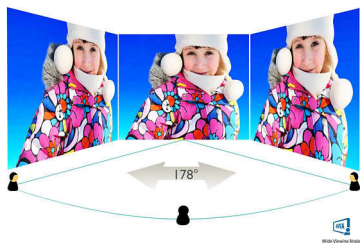

Philips
LCD-skærm med LED-
baggrundsbelysning

V-line
27" (68,6 cm)

273V5QHAB

Flotte LED-billeder i levende farver

med stereohøjtalere

Nyd spillevende AMVA LED-billeder på denne store Philips-skærm. HDMI og stereohøjtalere gør den til et rigtig godt valg!

Levende billeder hver gang

- Nem justering af skærmydeevne med SmartControl Lite
- SmartContrast giver fyldige sorte detaljer
- 16:9 Full HD-skærm giver den bedste TV-oplevelse
- AMVA LED giver bred visning med meget høj kontrast og levende billeder

PHILIPS

LCD-skærm med LED-baggrundsbelysning
V-line 27" (68,6 cm)

273V5QHAB/00

Vigtigste nyheder

AMVA LED-skærm

Philips AMVA LED-skærm bruger en avanceret multidomæne vertikal tilpasningsteknologi, som giver dig meget høje statiske kontrastforhold, hvilket giver ekstra levende og klare billeder. Standardkontorfunktioner klares nemt, og den er især meget velegnet til fotos, internetsurfing, film, spil og krævende grafiske opgaver. Den optimerede pixelhåndteringsteknologi giver dig en ekstra bred visningsvinkel på 178/178 grader, så du får skarpe billeder selv i 90 graders pivottilstand

Billede/display

- Panelstørrelse: 27"/68,6 cm
- Billedformat: 16:9
- LCD-panel: AMVA LCD
- Type af baggrundsbelysning: W-LED-system
- Pixel-størrelse: 0,311 x 0,311 mm
- Optimal opløsning: 1920 x 1080 ved 60 Hz
- Lysstyrke: 300 cd/m²
- Skærmfarver: 16,7 M
- Kontrastforhold (typisk): 3.000:1
- SmartContrast: 10.000.000:1
- Svartid (typisk): 4 ms (grå til grå)*
- Betragtningvinkel: 178° (V)/178° (L), @ C/R > 10
- Effektivt betragtningssområde: 597,6 (V) x 336,15 (L)
- Scanningsfrekvens: 30 - 83 kHz (H)/56 -75 Hz (V)
- sRGB