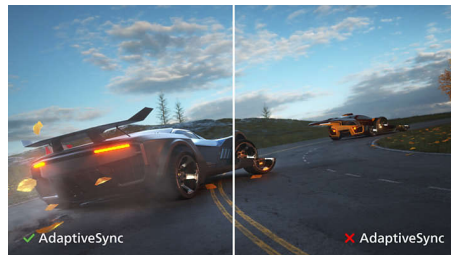

Adaptive-Sync-technologie

Gaming hoort geen keuze te zijn tussen stotterende gameplay en haperende frames. Geniet van vloeiende, artefactvrije prestaties bij vrijwel elke framesnelheid met adaptieve synchronisatietechnologie, de soepele en snelle verversing en de uiterst snelle reactietijd.