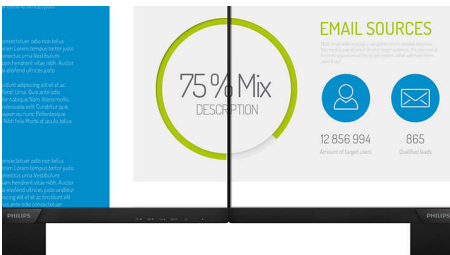

Mimořádně úzký okraj

Nové obrazovky Philips nabízejí mimořádně úzké okraje, které zajišťují minimální rušení

a maximální zobrazovací plochu. Obrazovka s mimořádně úzkým okrajem se hodí obzvláště při použití více obrazovek nebo dlaždicového uspořádání, například při hraní, grafickém designu a profesionálních aplikacích, a dává vám pocit, že před sebou máte jen jednu velkou obrazovku.