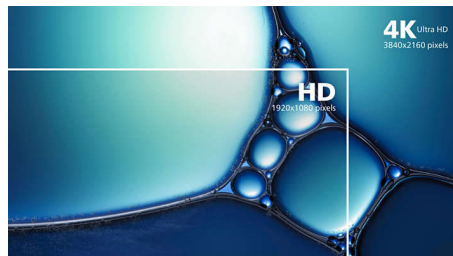

Ανάλυση UltraClear 4K UHD

Αυτές οι οθόνες της Philips διαθέτουν πάνελ υψηλής απόδοσης για να σας προσφέρουν εικόνες ανάλυσης UltraClear 4K UHD (3840 x 2160). Είτε χρειάζεστε λεπτομερείς εικόνες

για επαγγελματικές λύσεις CAD, είτε χρησιμοποιείτε εφαρμογές γραφικών 3D είτε εργάζεστε με τεράστια υπολογιστικά φύλλα, οι οθόνες της Philips θα ζωντανέψουν τις εικόνες και τα γραφήματά σας.