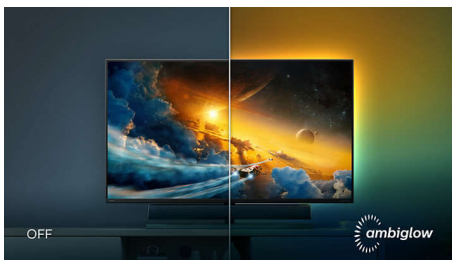

Χαρακτηριστικά

Ήχος Bowers & Wilkins

Έξι λειτουργίες ήχου για να βελτιστοποιήσετε την εμπειρία παιχνιδιού, θέασης και ακρόασης. Sport & Racing: Δημιουργήστε μια ρεαλιστική εμπειρία, σαν να βρισκόσασταν εκεί, ενώ απολαμβάνετε παιχνίδια αθλητισμού ή αγώνων ταχύτητας. RPG και Adventure: Απολαύστε πλούσιο, ατμοσφαιρικό ήχο. Shooting και Action: Καθαρός, δυνατός και ρεαλιστικός ήχος που θα σας καθλώσει. Παρακολούθηση ταινιών: Ενισχύστε την ηχητική επένδυση των ταινιών για συγκλονιστική, κινηματογραφική εμπειρία ακρόασης. Μουσική: Πιστός ήχος από την Bowers & Wilkins, που εξασφαλίζει επιδόσεις όπως ακριβώς τις είχε φανταστεί ο καλλιτέχνης. Εξατομίκευση: Μεταβείτε στο μενού EQ για να ρυθμίσετε τον ήχο σύμφωνα με τις συγκεκριμένες απαιτήσεις σας.

Ύφασμα ηχείου Kvadrat

Ο ήχος είναι τόσο τέλειος που πρέπει να ακούγεται χωρίς εμπόδια. Το soundbar της οθόνης Philips καλύπτεται από ένα ύφασμα ηχείου εξαιρετικής ποιότητας, κατασκευασμένο από τον κορυφαίο κατασκευαστή Kvadrat. Αυτό το εξαιρετικό υλικό από σύμμεικτο μαλλί προσφέρει ακουστική διαπερατότητα, επιτρέποντας ακόμη και στις πιο ζωντανές λεπτομέρειες να εκπέμπονται από το ηχείο στο δωμάτιο.

Τεχνολογία Ambiglow

Το Ambiglow προσδίδει μια νέα διάσταση στην εμπειρία προβολής. Η πρωτοποριακή τεχνολογία Ambiglow βελτιώνει το περιεχόμενο δημιουργώντας ένα φωτισμένο γύρω από την οθόνη. Ο γρήγορος επεξεργαστής της αναλύει το εισερχόμενο περιεχόμενο εικόνας και προσαρμόζει συνεχώς το χρώμα και τη φωτεινότητα ώστε να ταιριάζει με την

εικόνα. Ιδανική για να παρακολουθείτε ταινίες, αθλήματα ή για παιχνίδια, η τεχνολογία Ambiglow της Philips προσφέρει μια μοναδική και καθηλωτική εμπειρία προβολής.