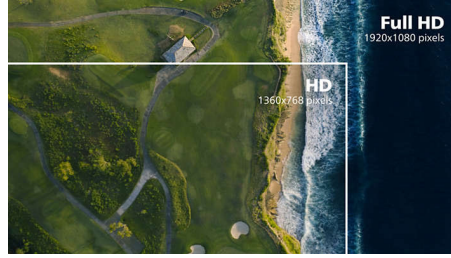

16:9 Full HD -näyttö

Kuvanlaatu vaikuttaa katseluelämykseen. Tavalliset näytöt tuottavat kelvollista kuvaa, mutta miksi tyytyä siihen, kun voi nauttia yksityiskohtaisesta tarkkuudesta, kirkkaista sävyistä, upeasta kontrastista ja realistisista väreistä tehostetun Full HD 1920 x 1080 - tarkkuuden ansiosta.