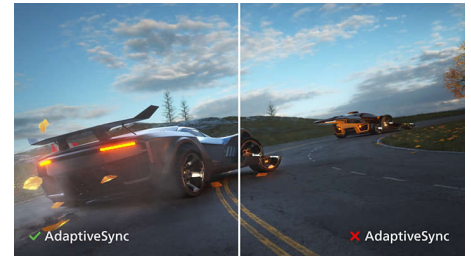

Технология Adaptive-Sync

Вам больше не нужно выбирать между разрывами изображения и задержкой кадров во время игрового процесса. Технология адаптивной синхронизации Adaptive-Sync обеспечивает плавный вывод изображения без помех практически при любой частоте кадров и малое время отклика.