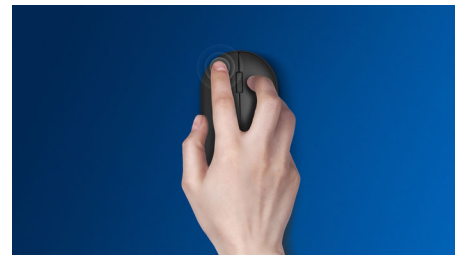

Knapperne holder til millioner af klik

Knapperne holder til millioner af klik for holdbarhed

Udgivelsesdato
2022-02-16

Version: 3.0.1

12 NC: 8670 001 63088
EAN: 87 12581 76248 3

© 2022 Koninklijke Philips N.V.
Alle rettigheder forbeholdes.

Specifikationerne kan ændres uden varsel. Varemærker tilhører Koninklijke Philips N.V. eller deres respektive ejere.

www.philips.com