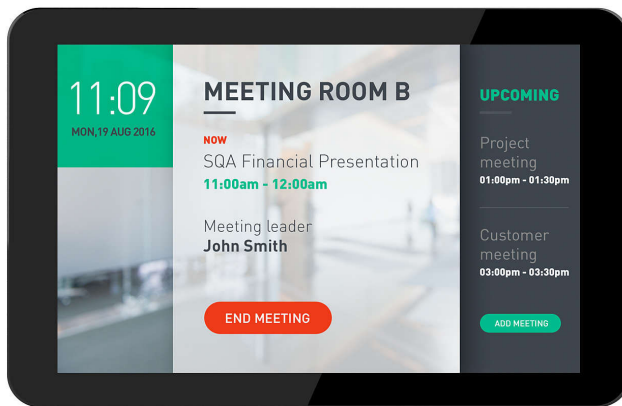

Philips Signage Solutions
Multi-touchdisplay

10"

Met Android
Multi-Touch

10BDL3051T

Grote impact

Klein multi-touchdisplay.

Van adverteren tot navigatie, dit fantastisch heldere, slimme multi-touchdisplay is ideaal als er niet zo veel ruimte beschikbaar is. Een veelzijdige alles-in-een-oplossing waarbij de inhoud op afstand kan worden beheerd. Dankzij Power over Ethernet kan het display overal worden geplaatst

Veelzijdige systeemoplossing

- Intern geheugen. Content uploaden voor direct afspelen
- Flatscreen zonder randjes, eenvoudig te reinigen
- Flexibele montage: staand, liggend en op een oppervlak
- TeamViewer Host-app. Afstandsbediening en scherm delen