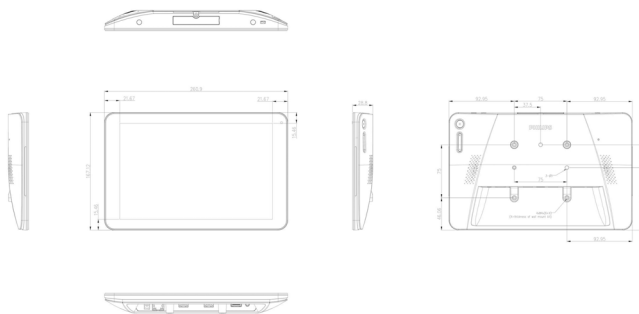

- Diepte van het apparaat: 29 mm
- Breedte van het apparaat (inch): 10,28 inch
- Hoogte van het apparaat (inch): 6,58 inch
- Geschikt voor wandmontage: 75 x 75
- Diepte van het apparaat (inch): 1,14 inch
- Randbreedte (L/R, T/B): 19,77 (L/R), 13,56 (T/B) mm
- Gewicht van het product (lb): 1,57 lb

Interactiviteit

- Multi-touchtechnologie: Geprojecteerd capacitef
- Aanraakpunten: 5 gelijktijdige aanraakpunten
- Veiligheidsglas: 0,7 mm getemperd veiligheidsglas

Publicatiedatum
2024-03-23

Versie: 7.0.2