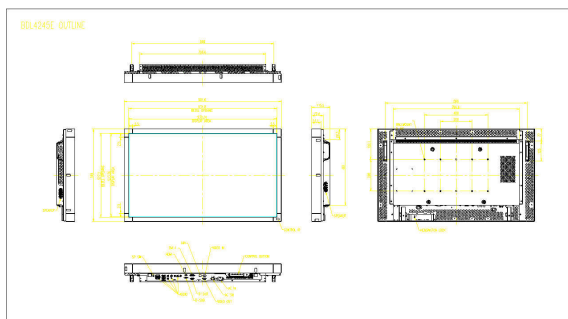

Drift

- Forbruk (på-modus): Typ. 114 W
- Effektforbruk i standby: < 0,5 W

Støttet skjermopløsning

- Datamaskinformater: 640 x 480, 60, 67, 72, 75 Hz, 800 x 600, 56, 60, 72, 75 Hz, 1024 x 768, 60 Hz, 1280 x 768, 60 Hz, 1280 x 800, 60 Hz, 1280 x 1024, 60 Hz, 1360 x 768, 60 Hz, 1366 x 768, 60 Hz, 1440 x 900, 60 Hz, 1600 x 1200, 60 Hz, 1920 x 1080, 60 Hz, 1920 x 1200, 60 Hz
- Videoformater: 480i, 60 Hz, 480p, 60 Hz, 576p, 50 Hz, 576i, 50 Hz, 720p, 50, 60 Hz, 1080i, 50, 60 Hz, 1080p, 50, 60 Hz

Mål

- Tykkelse på rammen: 28,5 mm / 1,1"
- Bredde, apparat: 992 millimeter
- Produktvekt: 23 kg
- Høyde, apparat: 584 millimeter
- Dybde, apparat: 116 millimeter
- Bredde, apparat (tommer): 39,0 tommer
- Høyde, apparat (tommer): 23,0 tommer
- Veggmontering: 200 x 200 mm, 400 x 200 mm
- Dybde, apparat (tommer): 4,6 tommer
- Vekt på produkt (pund): 50,7 lb lb

Miljøkrav ved bruk

- Temperaturområde (drift): 0-40 °C
- MTBF: 50,000 time(r)
- Relativ luftfuktighet: 5-90 %

Tilbehør

- Vedlagt tilbehør: Fjernkontroll, Batterier til fjernkontroll, Nettledning, VGA-kabel, Brukerhåndbok på CD-ROM, Hurtigstartveiledning
- Ekstrautstyr: Fast veggmontering, Fleksibel veggmontering, Takmontering
- Stativ: BM04642

Diverse

- Visningsspråk på skjermen: Engelsk, Fransk, Tysk, Italiensk, Polsk, Tyrkisk, Russisk, Forenklet kinesisk
- Garanti: Europa/Nord-Amerika: 3 år
- Juridiske godkjenninger: CE, FCC, klasse B, UL/cUL, CCC, C-Tick, RoHS

Utgivelsesdato
2024-04-05

Versjon: 8.2.2

EAN: 87 12581 61884 1

© 2024 Koninklijke Philips N.V.
Alle rettigheter forbeholdt.

Spesifikasjonene kan endres uten varsel. Varemerker tilhører Koninklijke Philips N.V. eller deres respektive eiere.

www.philips.com