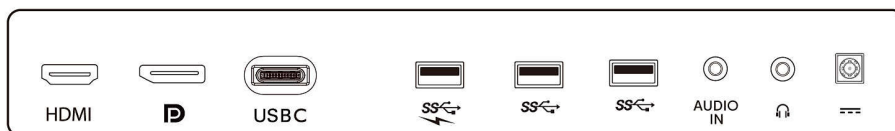

Hölje

- Färg: Svart
- Slutför: Strukturer
- Fot: svart / silver

Förpackningens innehåll:

- kablar: USB-C till USB-C-kabel, USB-C till USB-A-kabel, HDMI-kabel, DP-kabel, Ljudkabel, strömkabel
- Skärm med stativ
- Användardokumentation