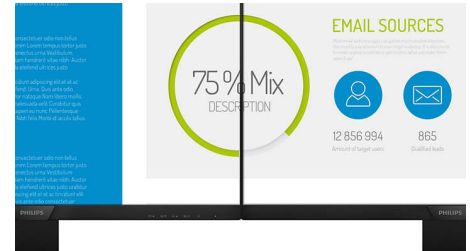

Ultraschmaler Rahmen

Die neuen Philips Monitore verfügen über extrem schmale Rahmen, die größtmögliche Bildgröße bei geringsten Ablenkungen ermöglichen. Besonders geeignet für Mehrfach-Display- oder Tiling-Aufstellungen etwa für Spiele, Grafikdesign oder berufliche Anwendungen, gibt Ihnen der Monitor mit ultraschmalen Rahmen das Gefühl, einen großen Monitor zu verwenden.