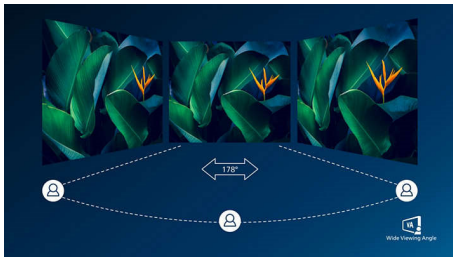

Přednosti

Displej VA

Displej Philips VA LED používá pokročilou technologii vícedoménového vertikálního vyrovnání, která vám poskytuje mimořádně vysoké poměry statického kontrastu pro neobvyčejně živý a jasný obraz. I když snadno zvládá standardní kancelářské způsoby použití, je obzvláště vhodný pro fotografie, prohlížení webu, filmy, hry a náročné grafické použití. Technologie optimalizovaného řízení obrazových bodů umožňuje mimořádně široký pozorovací úhel 178/178, takže nabídne jasný obraz.